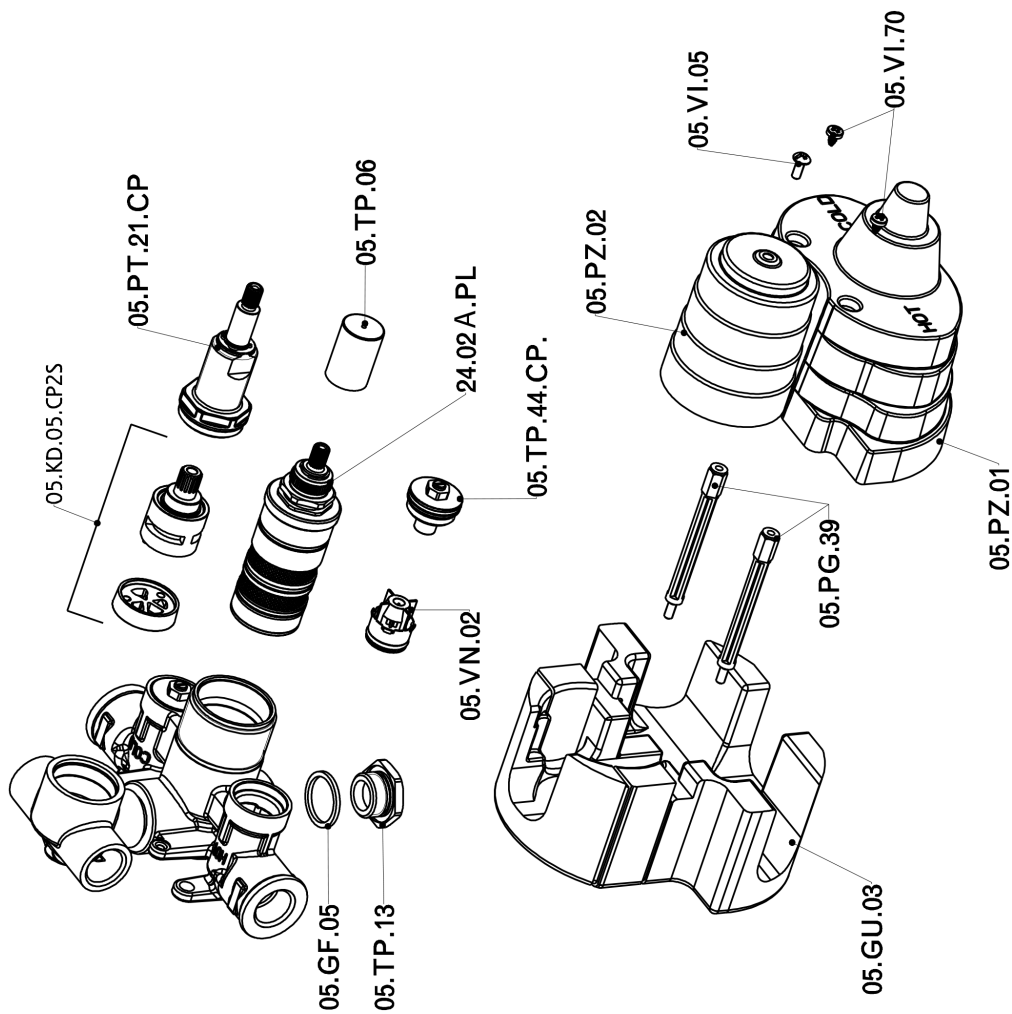

Parte externa termostático ducha emp. 2 salidas ARCANA TOSCANA_TS018100

TS018100

<https://es.cisal.it/parte-externa-termostatico-ducha-emp-2-salidas-arcana-toscana-ts018100>

Parte empotrada termostático ducha 2 salidas EMPOTRADO_ZA018101

ZA018101

<https://es.cisal.it/parte-empotrada-termostatico-ducha-2-salidas-empotrado-za018101>

2025-01-15