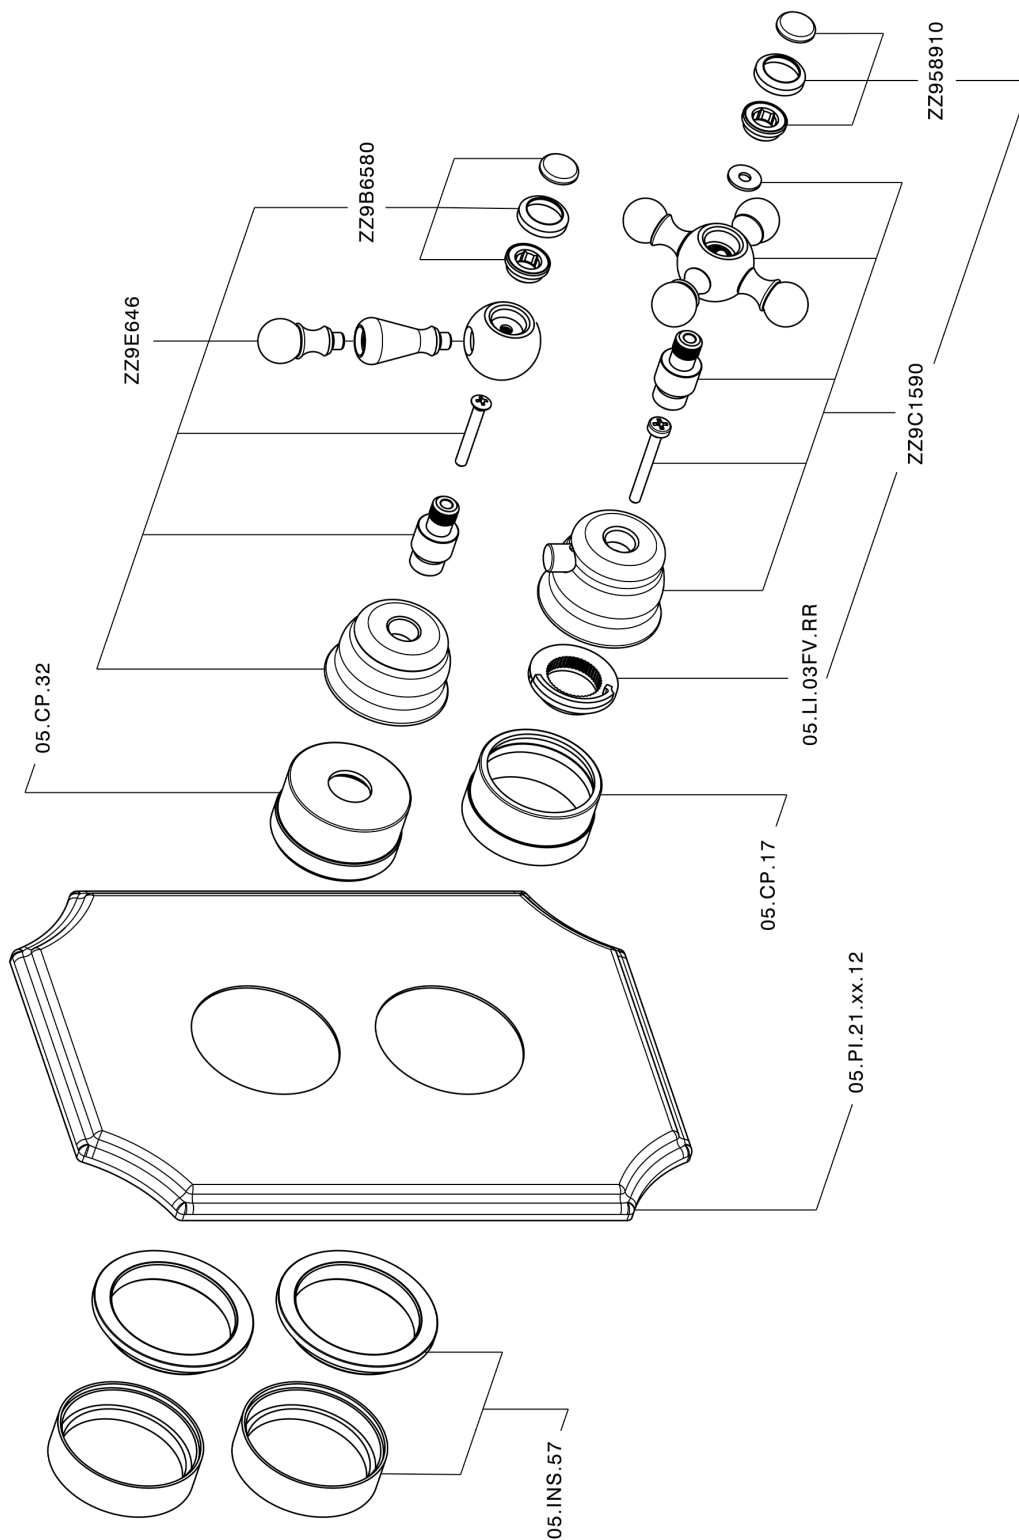

Parte externa termostático ducha emp. 2 salidas ARCANA TOSCANA_TS018100

TS018100

<https://es.cisal.it/parte-externa-termostatico-ducha-emp-2-salidas-arcana-toscana-ts018100>

Parte empotrada termostático ducha 2 salidas EMPOTRADO_ZA018101

ZA018101

<https://es.cisal.it/parte-empotrada-termostatico-ducha-2-salidas-empotrado-za018101>

2025-01-15