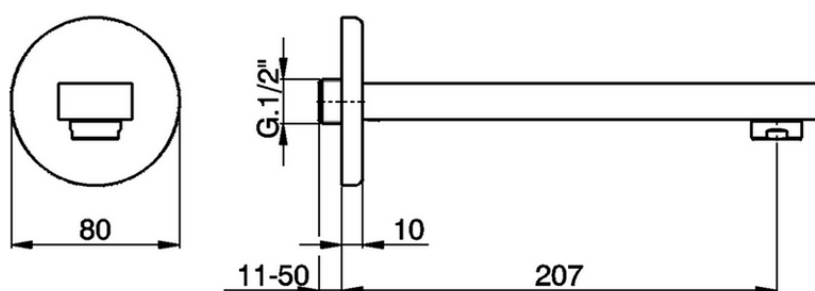

Caño de erogación ROADSTER ACCENT_RR000240

RR000240

<https://es.cisal.it/cano-de-erogacion-roadster-accent-rr000240>

2024-12-22