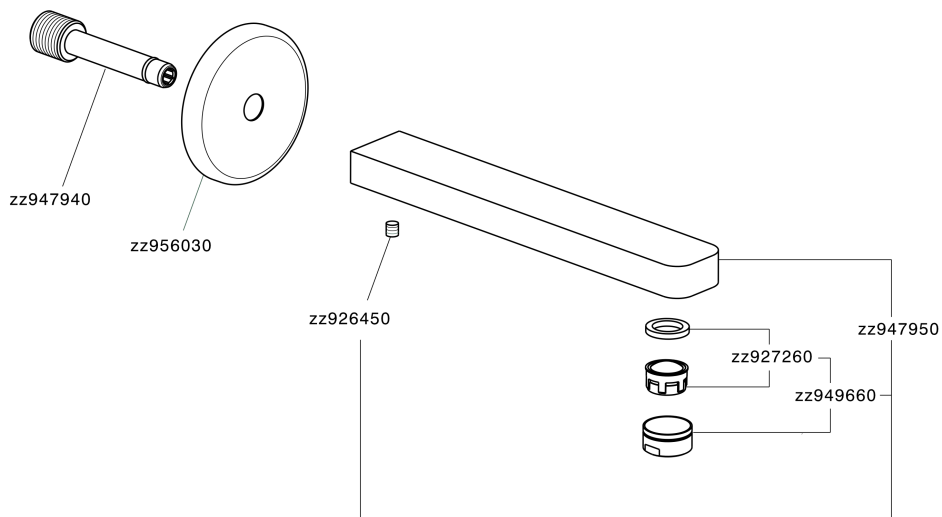

Caño de erogación ROADSTER ACCENT_RR000240

RR000240

<https://es.cisal.it/cano-de-erogacion-roadster-accent-rr000240>

2024-12-22