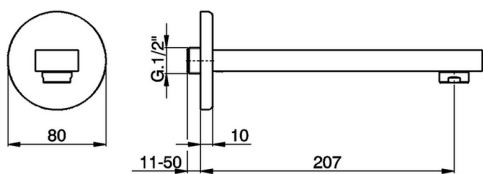

Caño de erogación ROADSTER ACCENT_RR000240

MODELO **RR000240**

Caño de erogación, L.207 mm, conexión 1/2" M

ACABADOS DISPONIBLES

-  **21** 21 Cromo
-  **2B** 2B Niquel Brillo
-  **2F** 2F Niquel Cepillado
-  **2Q** 2Q Black Titanium
-  **40** 40 Negro Mate
-  **4Q** 4Q Blanco Mate

CARACTERÍSTICAS

Caño de erogación ROADSTER ACCENT_RR000240

RR000240

<https://es.cisal.it/cano-de-erogacion-roadster-accent-rr000240>

2024-12-22