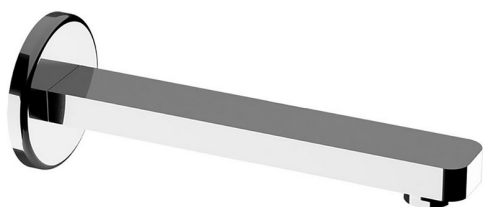

Caño de erogación ROADSTER ACCENT_RR000240

MODELO **RR000240**

Caño de erogación, L.207 mm, conexión 1/2" M

ACABADOS DISPONIBLES

-  **21** 21 Cromo
-  **2B** 2B Niquel Brillo
-  **2F** 2F Niquel Cepillado
-  **2Q** 2Q Black Titanium
-  **40** 40 Negro Mate
-  **4Q** 4Q Blanco Mate

CARACTERÍSTICAS

Caño de erogación ROADSTER ACCENT_RR000240

RR000240

<https://es.cisal.it/cano-de-erogacion-roadster-accent-rr000240>

2024-12-22