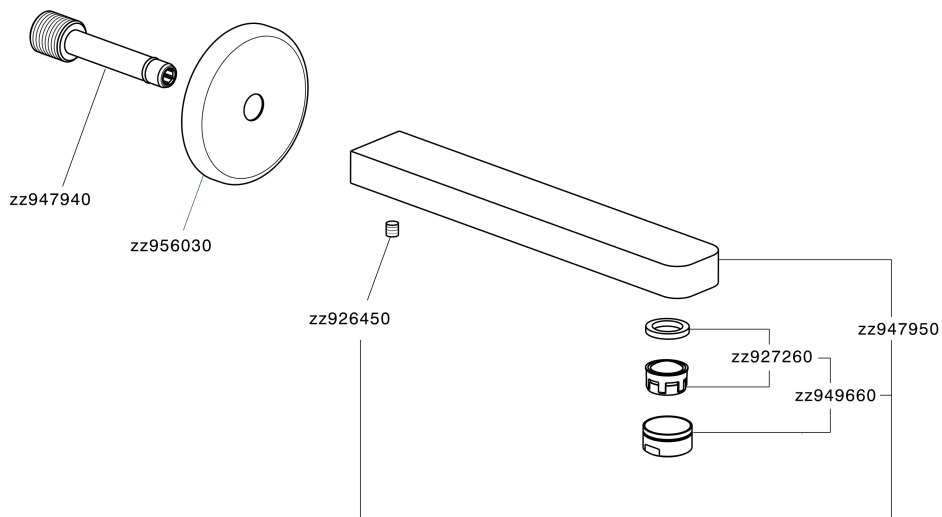

Caño de erogación ROADSTER ACCENT_RR000240

MODELO **RR000240**

Caño de erogación, L.207 mm, conexión 1/2" M

ACABADOS DISPONIBLES

-  **21** 21 Cromo
-  **2B** 2B Niquel Brillo
-  **2F** 2F Niquel Cepillado
-  **2Q** 2Q Black Titanium
-  **40** 40 Negro Mate
-  **4Q** 4Q Blanco Mate

CARACTERÍSTICAS

Caño de erogación ROADSTER ACCENT_RR000240

RR000240

<https://es.cisal.it/cano-de-erogacion-roadster-accent-rr000240>

2024-12-22