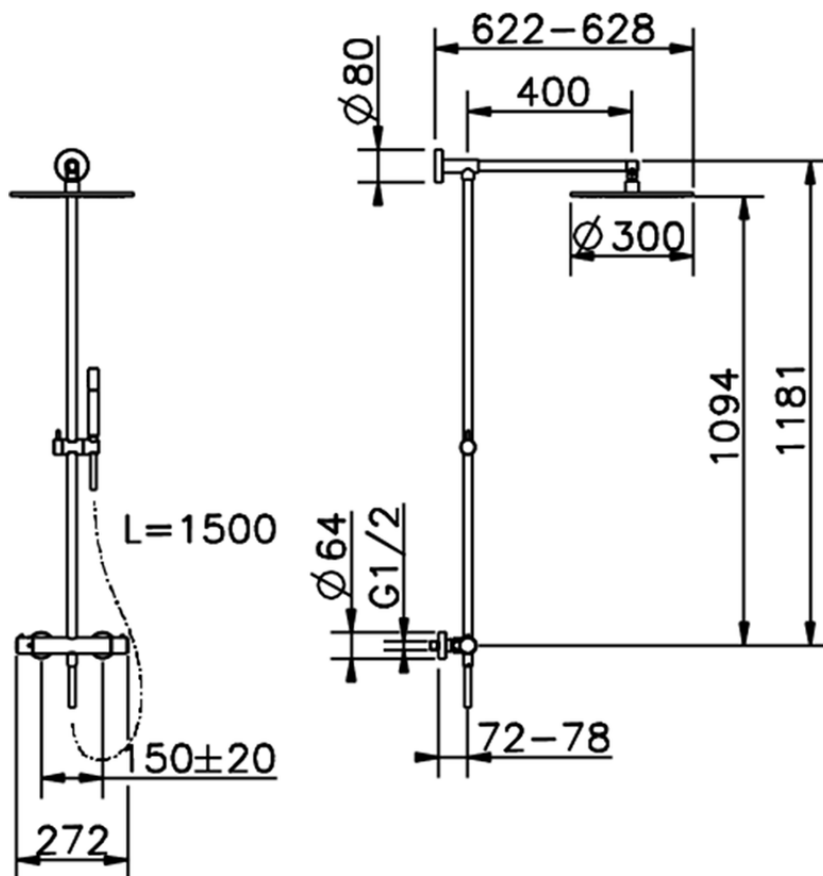

## Columna termostática ducha 2 funciones COLUMNAS DUCHA\_SMC78010

SMC78010

<https://es.cisal.it/columna-termostatica-ducha-2-funciones-columnas-ducha-smc78010>

2025-01-15