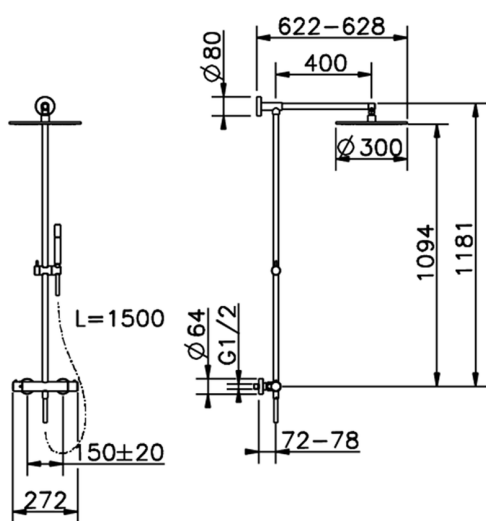

Columna termostática ducha 2 funciones COLUMNAS DUCHA_SMC78010

MODELO **SMC78010**

Columna termostática ducha 2 funciones, devia stop 2 salidas, columna fija, soporte duchita corredero en Latón, duchita una función minimal de Latón, rociador redondo Ø 300 mm es. 8 mm de LATÓN, flexible liso SUPREME 150 cm

ACABADOS DISPONIBLES

-  **21** 21 Cromo
-  **2B** 2B Níquel Brillo
-  **40** 40 Negro Mate
-  **4Q** 4Q Blanco Mate

CARACTERÍSTICAS

Recambio Cartucho **24.04A.PP**

Cartucho Termostático Plus P 8X20

DeviaStop