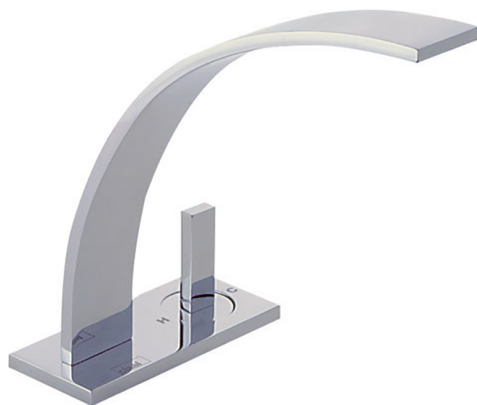

Lavabo monomando 2 agujeros WAVE_WA006520

MODELO **WA006520**

Lavabo monomando 2 agujeros, sin desagüe automático, latiguillos acero G.3/8"

ACABADOS DISPONIBLES

-  **21** 21 Cromo
-  **2F** 2F Niquel Cepillado
-  **2Q** 2Q Black Titanium

CARACTERÍSTICAS

Recambio Cartucho **ZZ93197000**

Cartucho monocomando Joystick 38 mm

2026-04-30