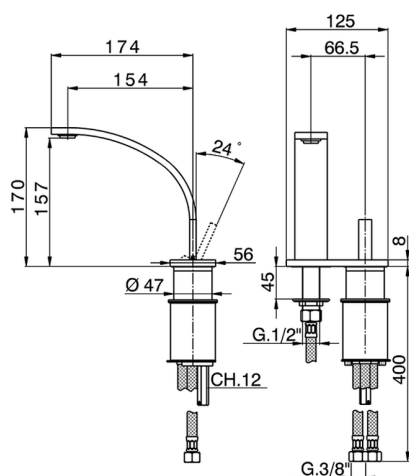

Lavabo monomando 2 agujeros WAVE_WA006520

MODELO **WA006520**

Lavabo monomando 2 agujeros, sin desagüe automático, latiguillos acero G.3/8"

ACABADOS DISPONIBLES

-  **21** 21 Cromo
-  **2F** 2F Niquel Cepillado
-  **2Q** 2Q Black Titanium

CARACTERÍSTICAS

Recambio Cartucho **ZZ93197000**

Cartucho monocomando Joystick 38 mm

2026-04-30