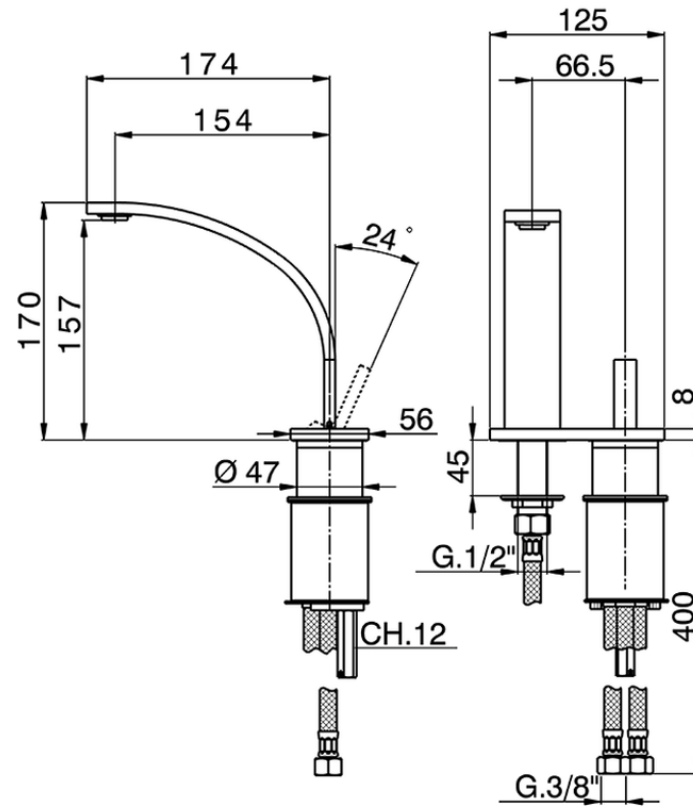

Lavabo monomando 2 agujeros WAVE_WA006520

WA006520

<https://es.cisal.it/lavabo-monomando-2-agujeros-wave-wa006520>

2026-06-15