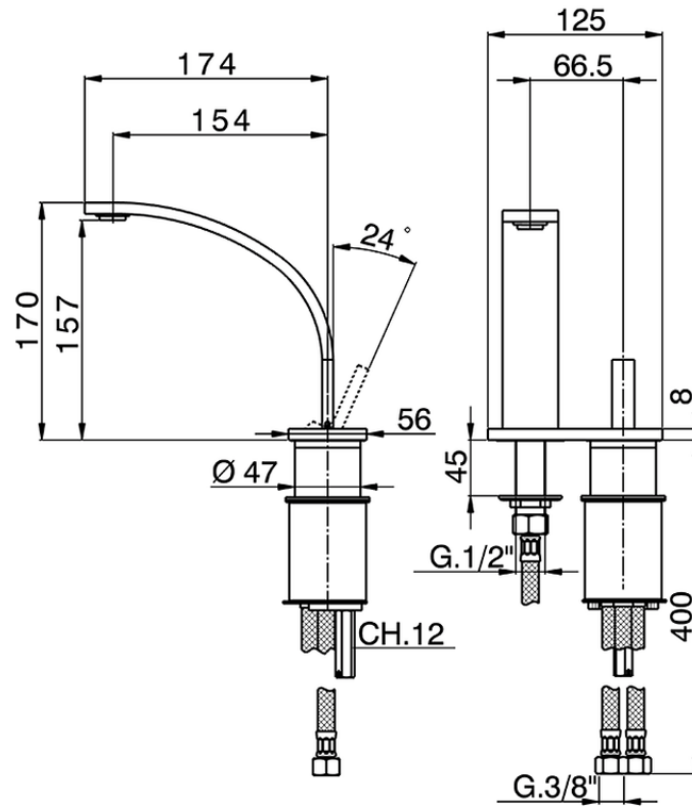

Lavabo monomando 2 agujeros WAVE_WA006520

WA006520

<https://es.cisal.it/lavabo-monomando-2-agujeros-wave-wa006520>

2026-05-01