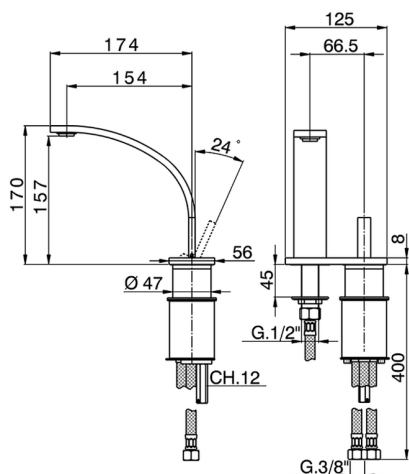

Lavabo monomando 2 agujeros WAVE_WA006520

MODELO **WA006520**

Lavabo monomando 2 agujeros, sin desagüe automático, latiguillos acero G.3/8"

ACABADOS DISPONIBLES

-  **21** 21 Cromo
-  **2F** 2F Niquel Cepillado
-  **2Q** 2Q Black Titanium

CARACTERÍSTICAS

Recambio Cartucho **ZZ93197000**

Cartucho monocomando Joystick 38 mm

2026-05-01