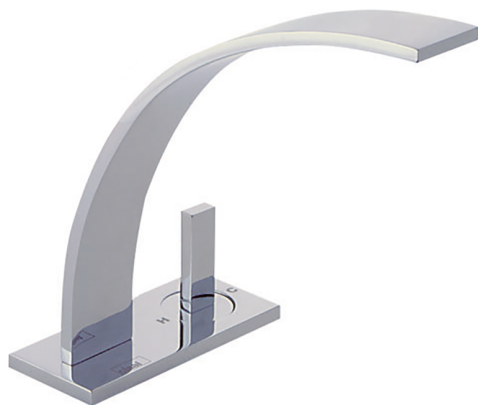

Lavabo monomando 2 agujeros WAVE_WA006520

MODELO **WA006520**

Lavabo monomando 2 agujeros, sin desagüe automático, latiguillos acero G.3/8"

ACABADOS DISPONIBLES

21 21 Cromo

2F 2F Niquel Cepillado

2Q 2Q Black Titanium

CARACTERÍSTICAS

Recambio Cartucho **ZZ93197000**

Cartucho monocomando Joystick 38 mm

2026-06-19