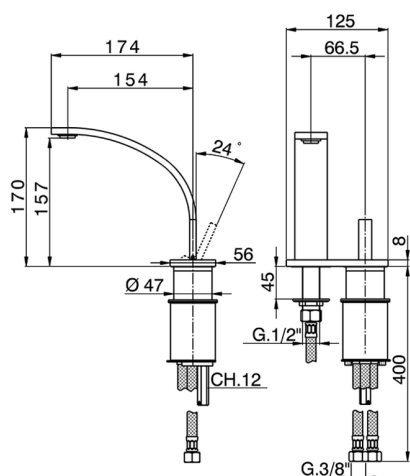

Lavabo monomando 2 agujeros WAVE_WA006520

MODELO **WA006520**

Lavabo monomando 2 agujeros, sin desagüe automático, latiguillos acero G.3/8"

ACABADOS DISPONIBLES

21 21 Cromo

2F 2F Niquel Cepillado

2Q 2Q Black Titanium

CARACTERÍSTICAS

Recambio Cartucho **ZZ93197000**

Cartucho monocomando Joystick 38 mm

2026-06-19