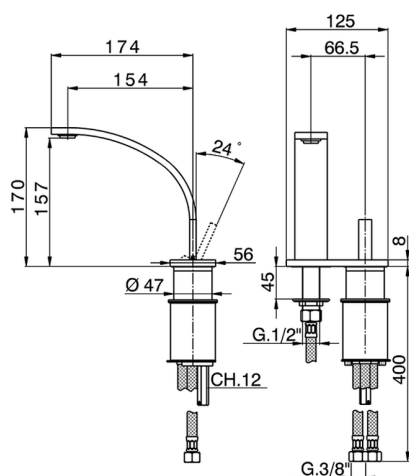

Lavabo monomando 2 agujeros WAVE_WA006520

MODELO **WA006520**

Lavabo monomando 2 agujeros, sin desagüe automático, latiguillos acero G.3/8"

ACABADOS DISPONIBLES

-  **21** 21 Cromo
-  **2F** 2F Niquel Cepillado
-  **2Q** 2Q Black Titanium

CARACTERÍSTICAS

Recambio Cartucho **ZZ93197000**

Cartucho monocomando Joystick 38 mm

2026-06-15