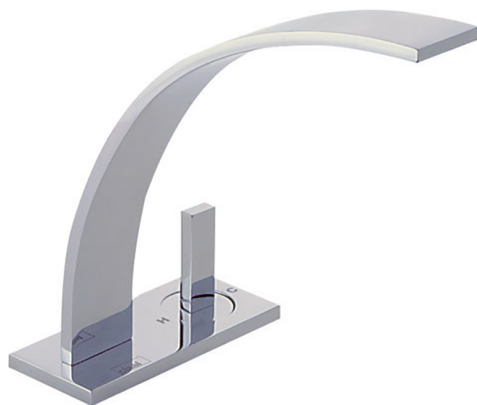

Lavabo monomando 2 agujeros WAVE_WA006520

MODELO **WA006520**

Lavabo monomando 2 agujeros, sin desagüe automático, latiguillos acero G.3/8"

ACABADOS DISPONIBLES

-  **21** 21 Cromo
-  **2F** 2F Niquel Cepillado
-  **2Q** 2Q Black Titanium

CARACTERÍSTICAS

Recambio Cartucho **ZZ93197000**

Cartucho monocomando Joystick 38 mm

2026-06-15