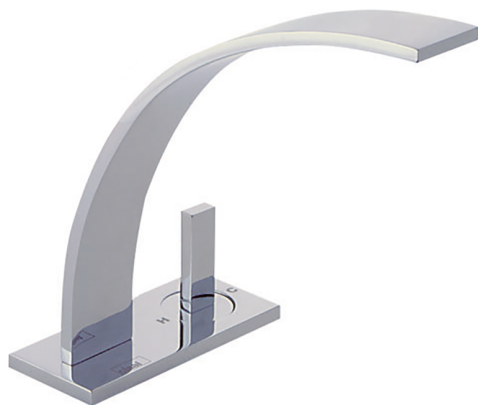

Lavabo monomando 2 agujeros WAVE_WA006520

MODELO **WA006520**

Lavabo monomando 2 agujeros, sin desagüe automático, latiguillos acero G.3/8"

ACABADOS DISPONIBLES

-  **21** 21 Cromo
-  **2F** 2F Niquel Cepillado
-  **2Q** 2Q Black Titanium

CARACTERÍSTICAS

Recambio Cartucho **ZZ93197000**

Cartucho monocomando Joystick 38 mm

2026-05-01