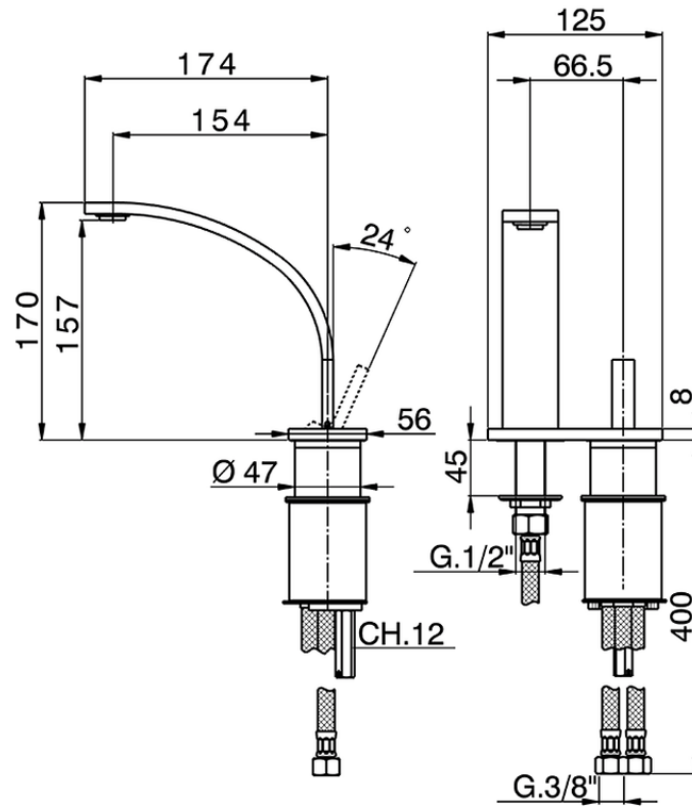

Lavabo monomando 2 agujeros WAVE_WA006520

WA006520

<https://es.cisal.it/lavabo-monomando-2-agujeros-wave-wa006520>

2026-06-19