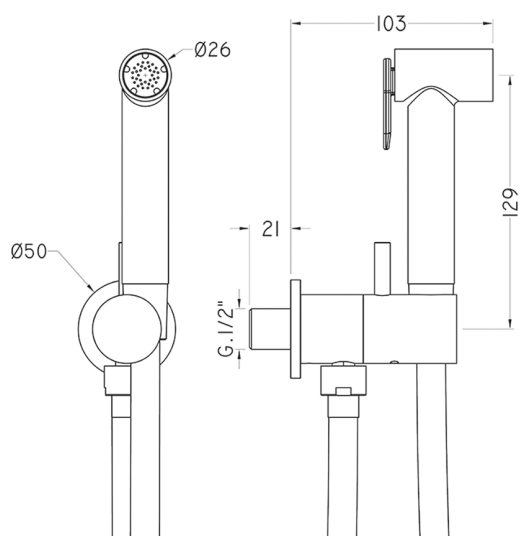

## Kit ducha higiénica para bidé DUCHAS HIGIÉNICAS\_CV007985

MODELO **CV007985**

Kit ducha higiénica para bidé, soporte mural redondo, apertura mono agua, ducha higiénica de Latón, flexible PVC 120 cm

ACABADOS DISPONIBLES

-  **21** 21 Cromo
-  **2Q** 2Q Black Titanium
-  **40** 40 Negro Mate

CARACTERÍSTICAS

**Ducha higiénica**

### Duchita higiénica

Ducha higiénica, para el cuidado de la higiene personal.

2026-04-30