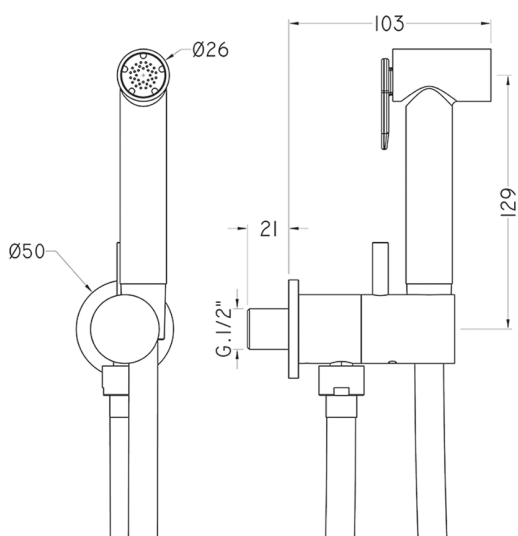

Kit ducha higiénica para bidé DUCHAS HIGIÉNICAS_CV007985

MODELO **CV007985**

Kit ducha higiénica para bidé, soporte mural redondo, apertura mono agua, ducha higiénica de Latón, flexible PVC 120 cm

ACABADOS DISPONIBLES

-  **21** 21 Cromo
-  **2Q** 2Q Black Titanium
-  **40** 40 Negro Mate

CARACTERÍSTICAS

Ducha higiénica

Duchita higiénica

Ducha higiénica, para el cuidado de la higiene personal.

2026-06-19