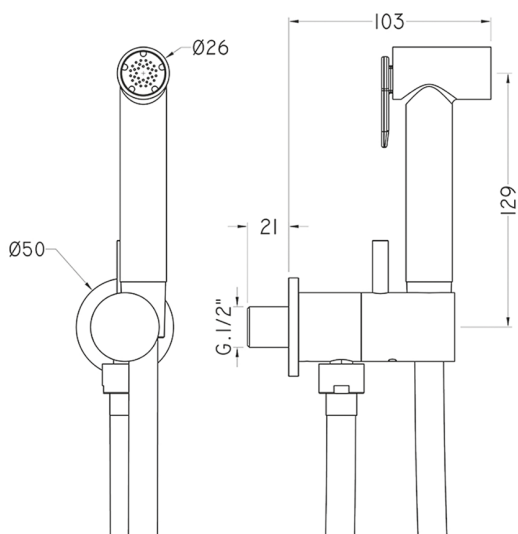

Kit ducha higiénica para bidé DUCHAS HIGIÉNICAS_CV007985

MODELO **CV007985**

Kit ducha higiénica para bidé, soporte mural redondo, apertura mono agua, ducha higiénica de Latón, flexible PVC 120 cm

ACABADOS DISPONIBLES

-  **21** 21 Cromo
-  **2Q** 2Q Black Titanium
-  **40** 40 Negro Mate

CARACTERÍSTICAS

Ducha higiénica

Duchita higiénica

Ducha higiénica, para el cuidado de la higiene personal.

2026-06-19