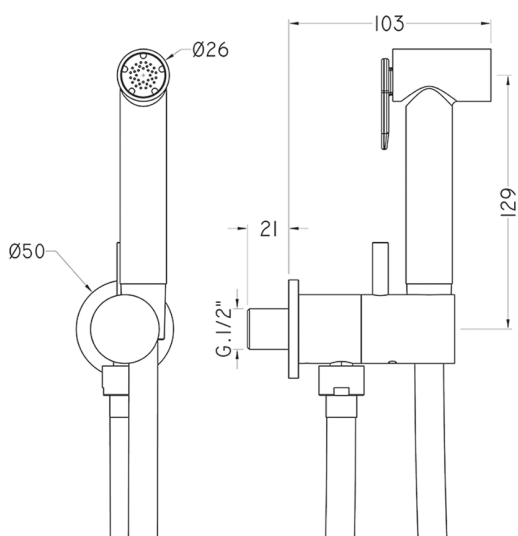

## Kit ducha higiénica para bidé DUCHAS HIGIÉNICAS\_CV007985

MODELO **CV007985**

Kit ducha higiénica para bidé, soporte mural redondo, apertura mono agua, ducha higiénica de Latón, flexible PVC 120 cm

ACABADOS DISPONIBLES

-  **21** 21 Cromo
-  **2Q** 2Q Black Titanium
-  **40** 40 Negro Mate

CARACTERÍSTICAS

**Ducha higiénica**

### Duchita higiénica

Ducha higiénica, para el cuidado de la higiene personal.

2026-04-29