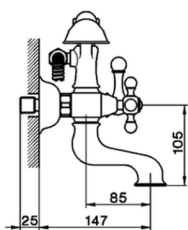

ACABADOS DISPONIBLES

- **21** 21 Cromo
- **24** 24 Oro
- **26** 26 Cobre Viejo
- **27** 27 Bronce Viejo
- **2A** 2A Niquel Satinado Cepillado
- **74** 74 Cromo/Oro