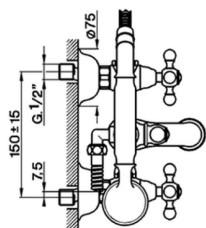

ACABADOS DISPONIBLES

- **21** 21 Cromo
- **24** 24 Oro
- **26** 26 Cobre Viejo
- **27** 27 Bronce Viejo
- **2A** 2A Niquel Satinado Cepillado
- **74** 74 Cromo/Oro