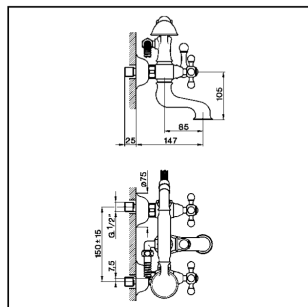

CARACTERÍSTICAS

Bañera con duplex ARCANA CERAMIC_AC000102

cisal

AC 00010 (AC 00007 - AC 00012 - AC 00013)

- Gruppo vasca
- Bath mixer
- Badebatterie
- Mélangeur bain/douche

bar	PORTATA BOCCA DI EROGAZIONE * SPOUT FLOW RATE DURCHFLOSS WANNENEINLAUF DÉBIT BEC DÉVERSEUR l/min.
0,5	11
1	15,5
2	22,5
3	27,5
4	31,5
5	35