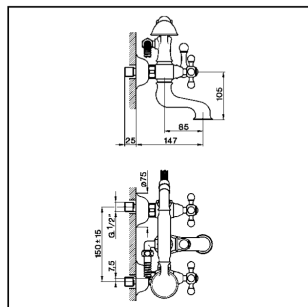

CARACTERÍSTICAS

Bañera con duplex ARCANA CERAMIC_AC000102

cisal

AC 00010 (AC 00007 - AC 00012 - AC 00013)

- Gruppo vasca
- Bath mixer
- Badebatterie
- Mélangeur bain/douche

bar	PORTATA BOCCA DI EROGAZIONE * SPOUT FLOW RATE DURCHFLUSS WANNENEINLAUF DÉBIT BEC DÉVERSEUR l/min.
0,5	11
1	15,5
2	22,5
3	27,5
4	31,5
5	35