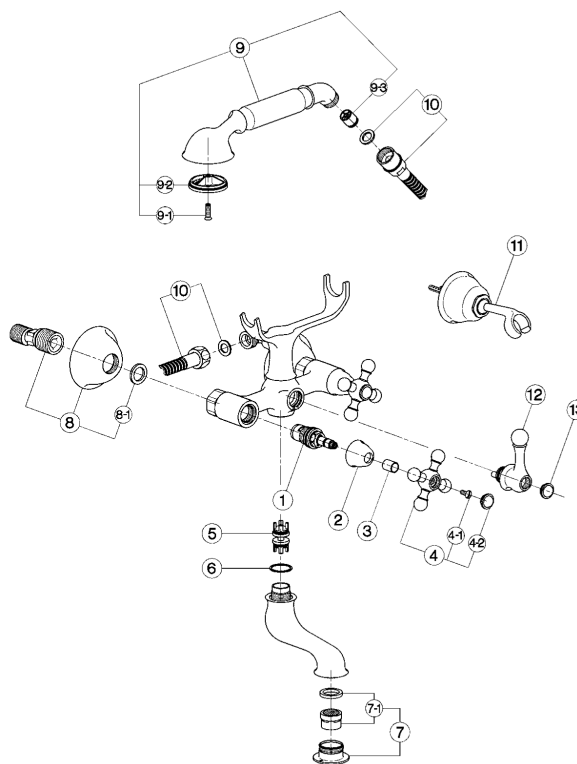

bar	PORTATA BOCCA DI EROGAZIONE * SPOUT FLOW RATE DURCHFLUSS WANNENEINLAUF DÉBIT BEC DÉVERSEUR l/min.
0,5	11
1	15,5
2	22,5
3	27,5
4	31,5
5	35

* con resistenza silenziosa della classe di portata C (30 l/min. a 3 bar)
with hydraulic resistance of flow rate class C (30 l/min. at 3 bar)
mit geräuscharmen Widerstand der Durchflussklasse C (30 l/min. bei 3 bar)
avec aérateur classe C (30 l/min. à 3 bar)