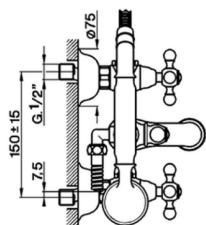

Bañera con duplex ARCANACERAMIC_AC000102

MODELO **AC000102**

Bañera con duplex, duchita una función Arcana, flexible Latón 150 cm

ACABADOS DISPONIBLES

-  **21** 21 Cromo
-  **24** 24 Oro
-  **26** 26 Cobre Viejo
-  **27** 27 Bronce Viejo
-  **2A** 2A Niquel Satinado Cepillado
-  **74** 74 Cromo/Oro

CARACTERÍSTICAS

Bañera con duplex ARCANA CERAMIC_AC000102

cisal

AC 00010 (AC 00007 - AC 00012 - AC 00013)

- Gruppo vasca
- Bath mixer
- Badebatterie
- Mélangeur bain/douche

bar	PORTATA BOCCA DI EROGAZIONE * SPOUT FLOW RATE DURCHFLUSS WANNENEINLAUF DÉBIT BEC DÉVERSEUR l/min.
0,5	11
1	15,5
2	22,5
3	27,5
4	31,5
5	35