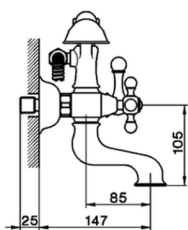

CARACTERÍSTICAS

Bañera con duplex ARCANA CERAMIC_AC000102

cisal

AC 00010 (AC 00007 - AC 00012 - AC 00013)

- Gruppo vasca
- Bath mixer
- Badebatterie
- Mélangeur bain/douche

bar	PORTATA BOCCA DI EROGAZIONE * SPOUT FLOW RATE DURCHFLUSS WANNENEINLAUF DÉBIT BEC DÉVERSEUR l/min.
0,5	11
1	15,5
2	22,5
3	27,5
4	31,5
5	35