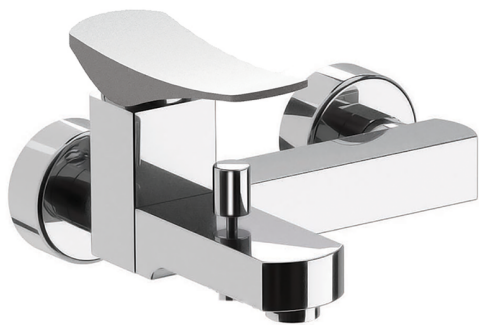

## Bañera monomando ROADSTER ACCENT\_RA000130

MODELO **RA000130**

Bañera monomando, sin conjunto ducha, conexión para flexible 1/2" M

### ACABADOS DISPONIBLES

-  **21** 21 Cromo
-  **2B** 2B Niquel Brillo
-  **2F** 2F Niquel Cepillado
-  **2Q** 2Q Black Titanium
-  **40** 40 Negro Mate
-  **4Q** 4Q Blanco Mate