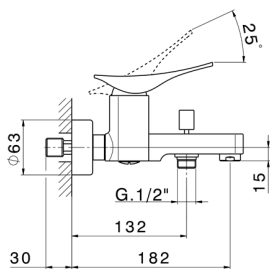

## Bañera monomando ROADSTER ACCENT\_RA000130

MODELO **RA000130**

Bañera monomando, sin conjunto ducha, conexión para flexible 1/2" M

### CARACTERÍSTICAS

Recambio Cartucho **ZZ96799000**

**Cartucho Monomando 35 mm**