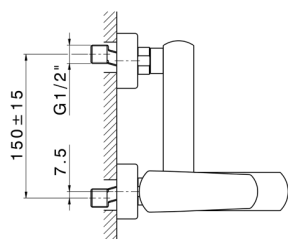

## Bañera monomando ROADSTER ACCENT\_RA000130

MODELO **RA000130**

Bañera monomando, sin conjunto ducha, conexión para flexible 1/2" M

### CARACTERÍSTICAS

Recambio Cartucho **ZZ96799000**

**Cartucho Monomando 35 mm**