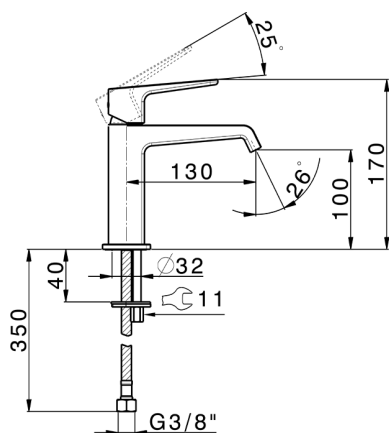

CARACTERÍSTICAS

Recambio Cartucho **ZZ96550000**

Cartucho Monomando 25 mm