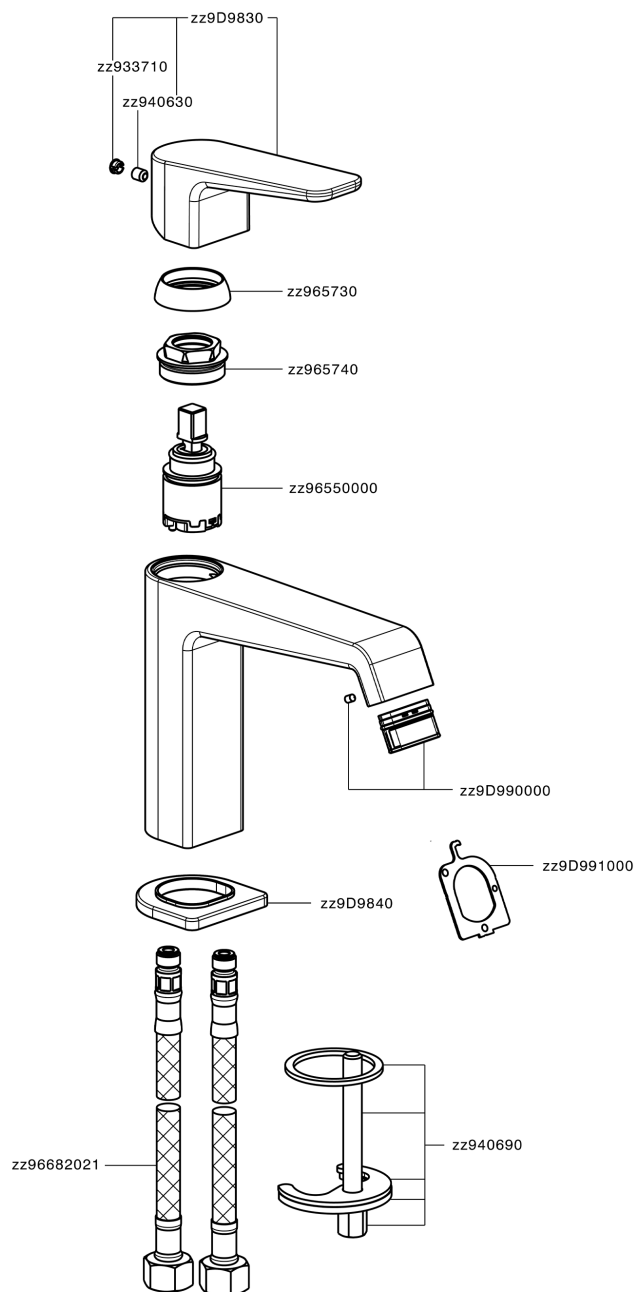

Lavabo monomando large ROCK&ROLL_RL000504

RL000504

<https://es.cisal.it/lavabo-monomando-large-rockroll-rl000504>

2026-06-15