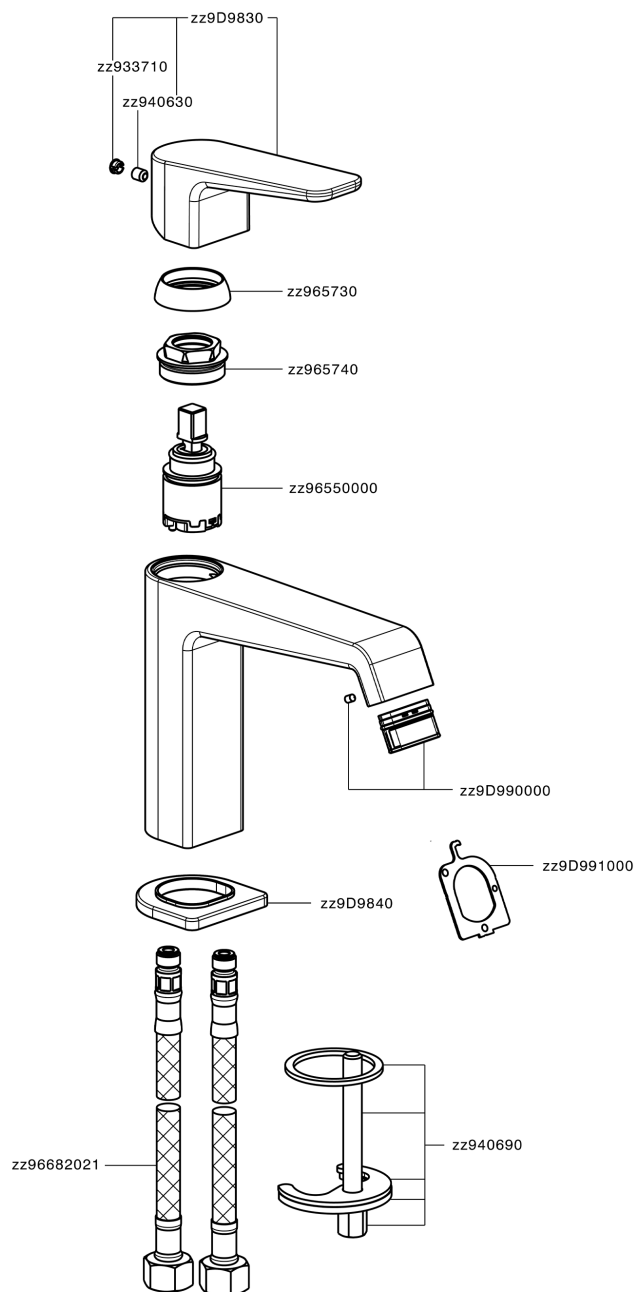

Lavabo monomando large ROCK&ROLL_RL000504

MODELO **RL000504**

Lavabo monomando large, sin desagüe automático, latiguillos acero G.3/8"

ACABADOS DISPONIBLES

-  **21** 21 Cromo
-  **2F** 2F Niquel Cepillado
-  **40** 40 Negro Mate

CARACTERÍSTICAS

Recambio Cartucho **ZZ96550000**

Cartucho Monomando 25 mm

Lavabo monomando large ROCK&ROLL_RL000504

RL000504

<https://es.cisal.it/lavabo-monomando-large-rockroll-rl000504>

2026-06-15