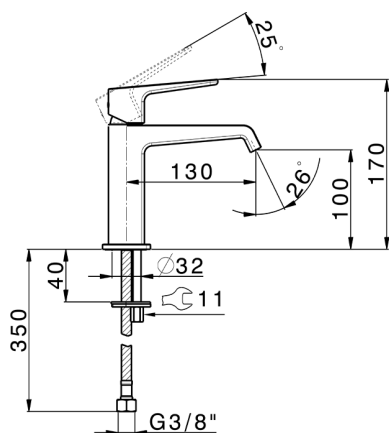

Lavabo monomando large ROCK&ROLL_RL000504

MODELO **RL000504**

Lavabo monomando large, sin desagüe automático, latiguillos acero G.3/8"

ACABADOS DISPONIBLES

-  **21** 21 Cromo
-  **2F** 2F Niquel Cepillado
-  **40** 40 Negro Mate

CARACTERÍSTICAS

Recambio Cartucho **ZZ96550000**

Cartucho Monomando 25 mm

Lavabo monomando large ROCK&ROLL_RL000504

RL000504

<https://es.cisal.it/lavabo-monomando-large-rockroll-rl000504>

2026-06-15