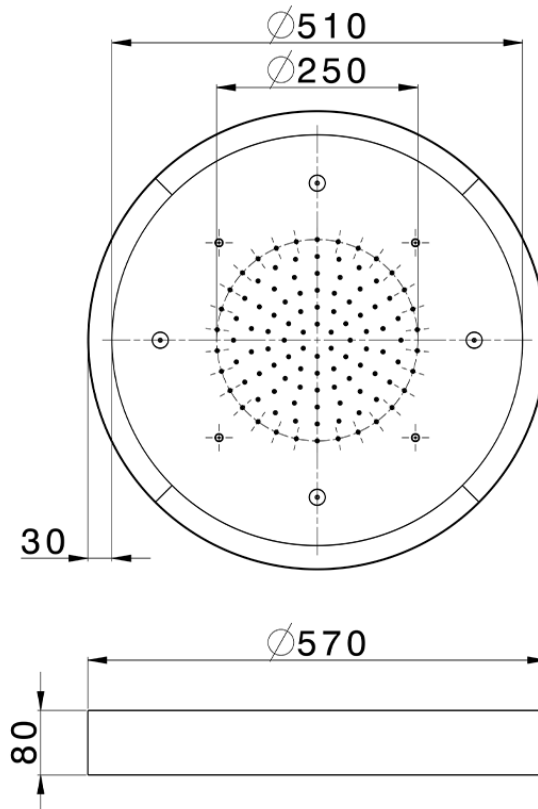

Rociador de techo con cromoterapia Ø 570 mm WELLNESS_ZS0C0175

ZS0C0175

<https://es.cisal.it/rociador-de-techo-con-cromoterapia-o-570-mm-wellness-zs0c0175>

2026-05-02