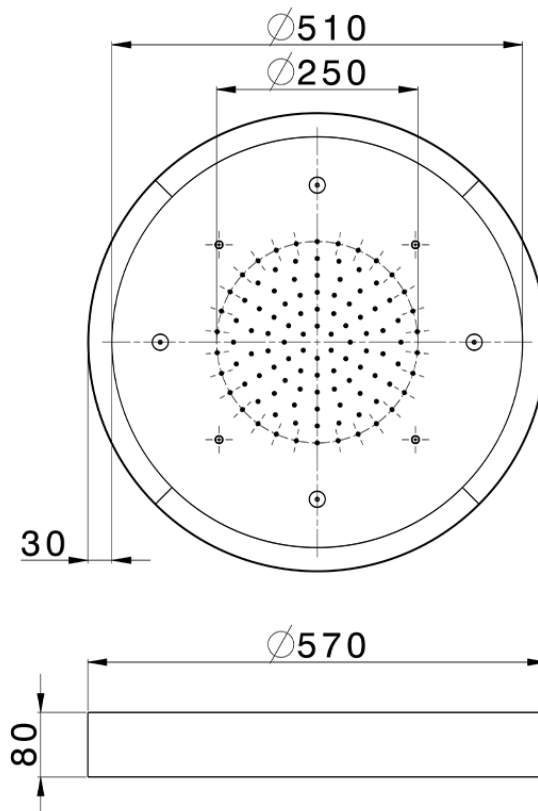

Rociador de techo con cromoterapia Ø 570 mm WELLNESS_ZS0C0175

ZS0C0175

<https://es.cisal.it/rociador-de-techo-con-cromoterapia-o-570-mm-wellness-zs0c0175>

2026-06-16