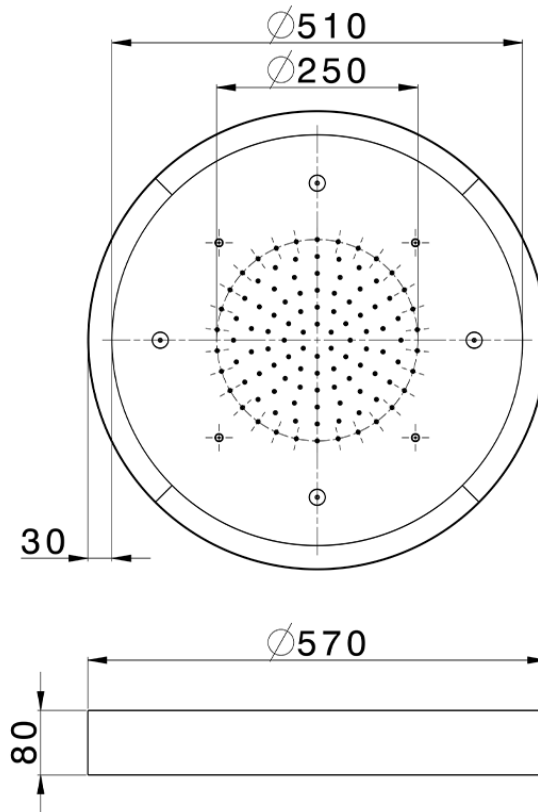

## Rociador de techo con cromoterapia Ø 570 mm WELLNESS\_ZS0C0175

ZS0C0175

<https://es.cisal.it/rociador-de-techo-con-cromoterapia-o-570-mm-wellness-zs0c0175>

2026-05-02