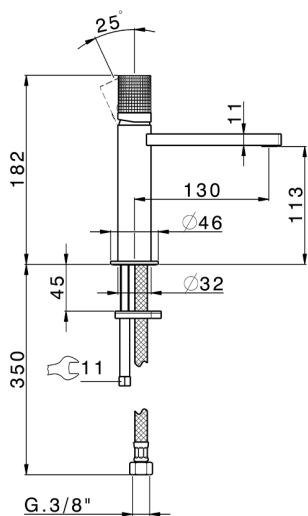

Lavabo monomando large NUANCE X32_X2000504

MODELO **X2000504**

Lavabo monomando large, sin desagüe automático, latiguillos acero G.3/8", Inox AISI 316L

ACABADOS DISPONIBLES

-  **5H** 5H Dark Brass Brushed
-  **5L** 5L Brushed Black Titanium
-  **5N** 5N Oro Rosa Cepillado
-  **D1** D1 Inox Cepillado

CARACTERÍSTICAS

Recambio Cartucho **ZZ96550000**

Cartucho Monomando 25 mm

Lavabo monomando large NUANCE X32_X2000504

X2000504

<https://es.cisal.it/lavabo-monomando-large-nuance-x32x2000504>

2024-09-19