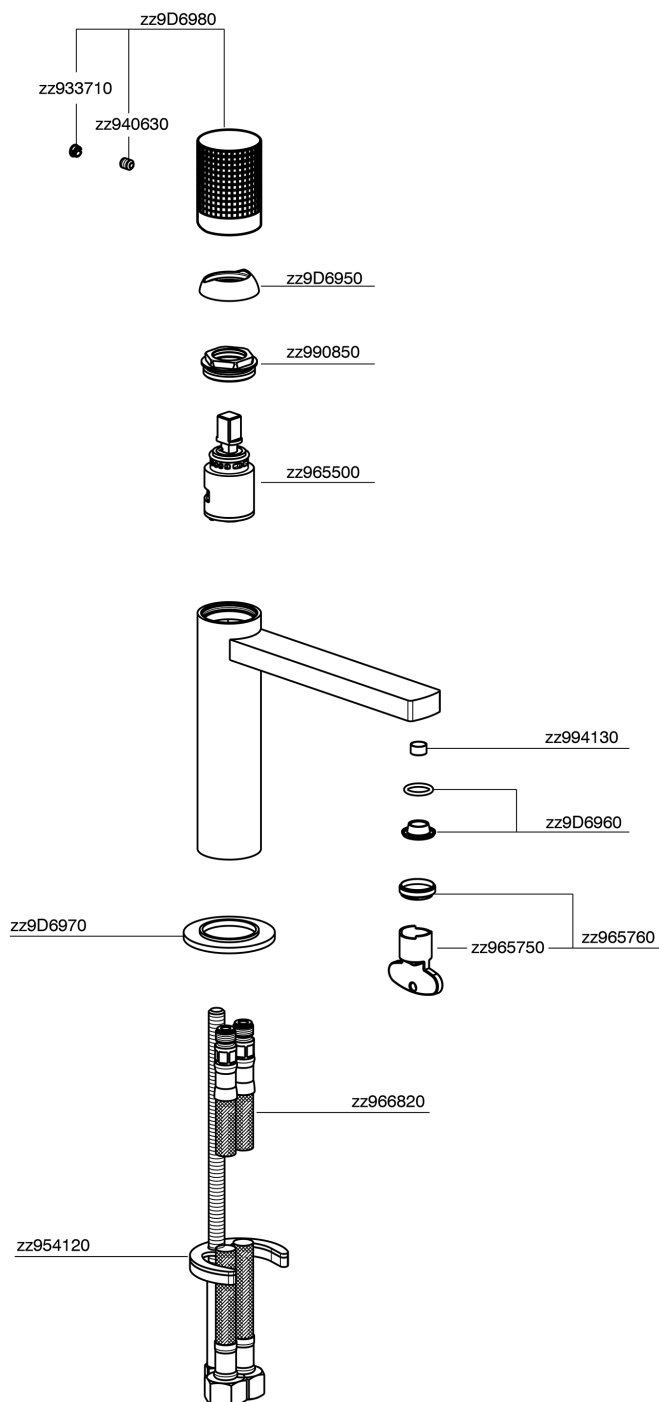

Lavabo monomando large NUANCE X32_X2000504

MODELO **X2000504**

Lavabo monomando large, sin desagüe automático, latiguillos acero G.3/8", Inox AISI 316L

ACABADOS DISPONIBLES

-  **5H** 5H Dark Brass Brushed
-  **5L** 5L Brushed Black Titanium
-  **5N** 5N Oro Rosa Cepillado
-  **D1** D1 Inox Cepillado

CARACTERÍSTICAS

Recambio Cartucho **ZZ96550000**

Cartucho Monomando 25 mm

Lavabo monomando large NUANCE X32_X2000504

X2000504

<https://es.cisal.it/lavabo-monomando-large-nuance-x32x2000504>

2024-09-19