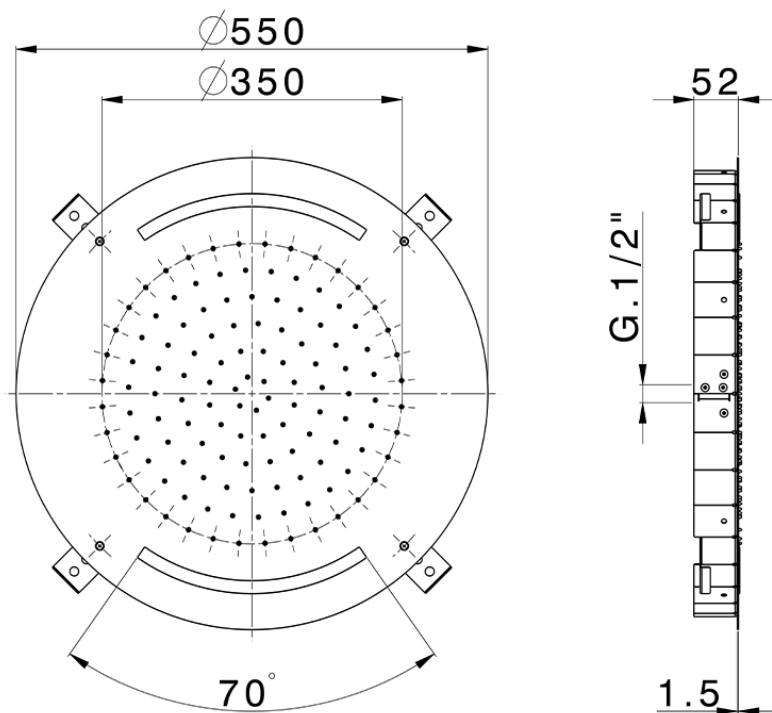

Rociador de techo con cromoterapia Ø 550 mm ZEN SHOWER_ZS0C0035

ZS0C0035

<https://es.cisal.it/rociador-de-techo-con-cromoterapia-o-550-mm-zen-shower-zs0c0035>

2024-12-22