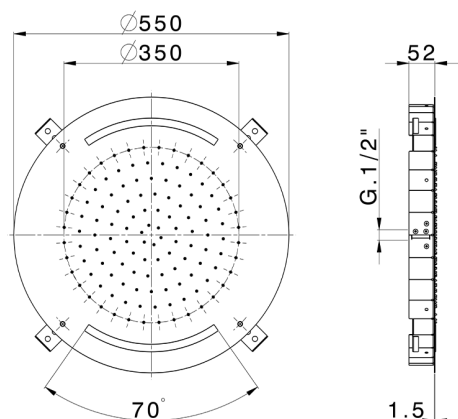

Rociador de techo con cromoterapia Ø 550 mm ZEN SHOWER_ZS0C0035

MODELO **ZS0C0035**

Rociador de techo con cromoterapia Ø 550 mm, funciones de lluvia, cromoterapia, con teclado empotrado incluido, acero inoxidable AISI 304

ACABADOS DISPONIBLES

- **40** 40 Negro Mate
- **4Q** 4Q Blanco Mate
- **5G** 5G Oro Rosa
- **D1** D1 Inox Cepillado
- **D2** D2 Inox brillo

CARACTERÍSTICAS

2024-12-22