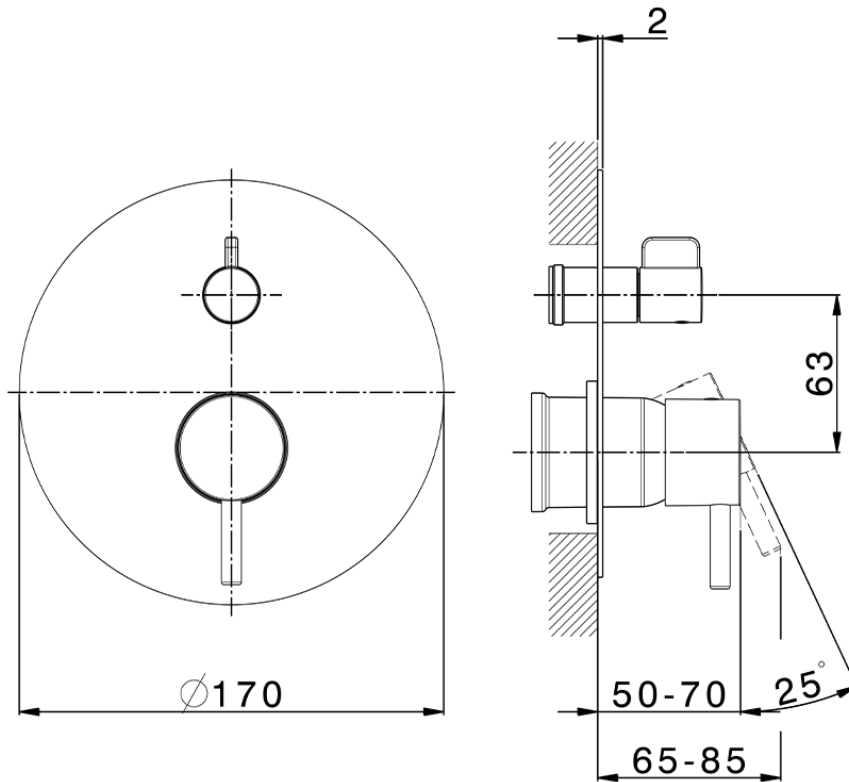

Parte externa monomando baño/ducha empotrado SLIM_SM002300

SM002300

<https://es.cisal.it/parte-externa-monomando-bano-ducha-empotrado-slim-sm002300>

2025-01-15