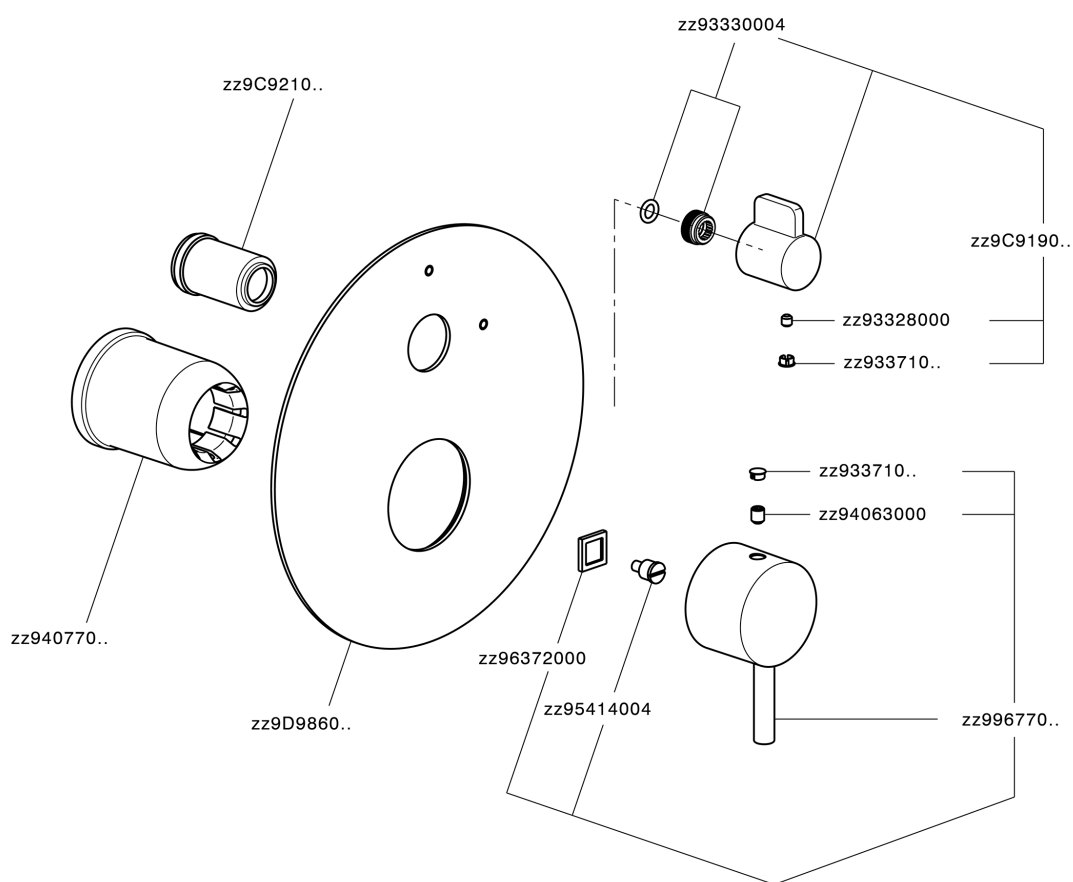

Parte externa monomando baño/ducha empotrado SLIM_SM002300

SM002300

<https://es.cisal.it/parte-externa-monomando-bano-ducha-empotrado-slim-sm002300>

2025-01-15