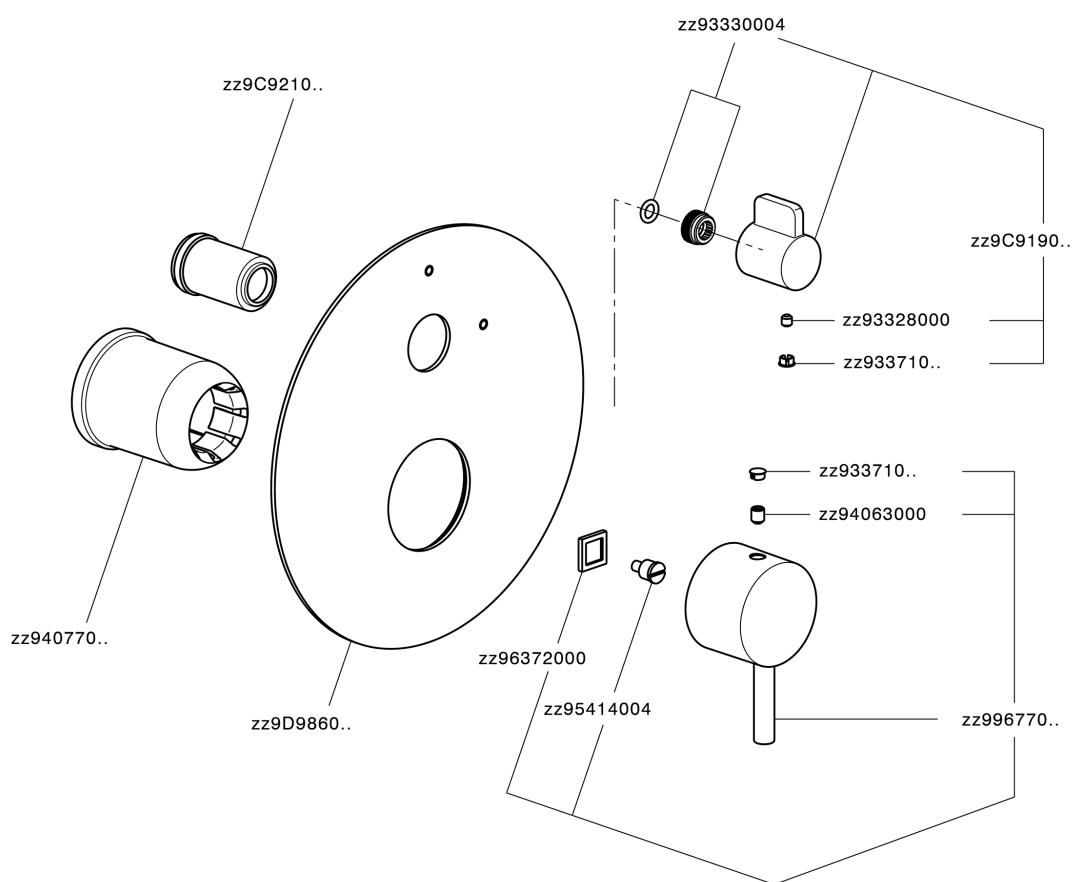

Parte externa monomando baño/ducha empotrado SLIM_SM002300

MODELO **SM002300**

Parte externa monomando baño/ducha empotrado, Desviador giratorio 2 salidas, sin parte empotrada, para art. ZA002230

ACABADOS DISPONIBLES

-  **21** 21 Cromo
-  **2B** 2B Niquel Brillo
-  **40** 40 Negro Mate
-  **4Q** 4Q Blanco Mate

CARACTERÍSTICAS

Instalación **Empotrado**
Empotrado 1 **ZA000230**

Parte externa monomando baño/ducha empotrado SLIM_SM002300

SM002300

<https://es.cisal.it/parte-externa-monomando-bano-ducha-empotrado-slim-sm002300>

2025-01-15