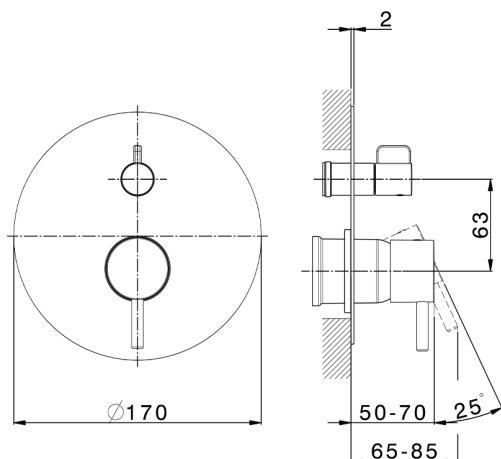

Parte externa monomando baño/ducha empotrado SLIM_SM002300

MODELO **SM002300**

Parte externa monomando baño/ducha empotrado, Desviador giratorio 2 salidas, sin parte empotrada, para art. ZA002230

ACABADOS DISPONIBLES

-  **21** 21 Cromo
-  **2B** 2B Niquel Brillo
-  **40** 40 Negro Mate
-  **4Q** 4Q Blanco Mate

CARACTERÍSTICAS

Instalación **Empotrado**
Empotrado 1 **ZA000230**

Parte externa monomando baño/ducha empotrado SLIM_SM002300

SM002300

<https://es.cisal.it/parte-externa-monomando-bano-ducha-empotrado-slim-sm002300>

2025-01-15