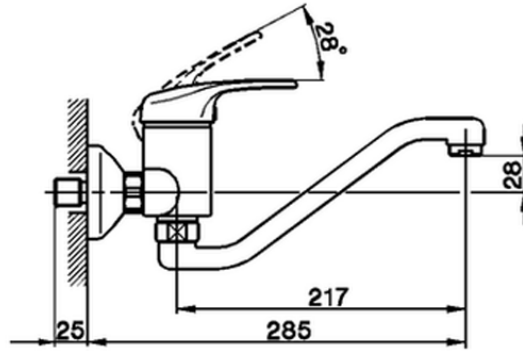

Fregadero monomando de pared KITCHEN_EU000430

EU000430

<https://es.cisal.it/fregadero-monomando-de-pared-kitchen-eu000430>

2024-12-22