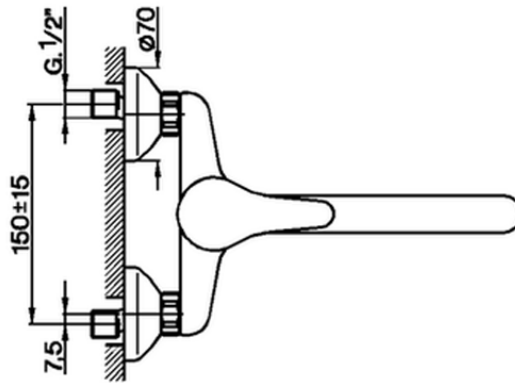

Fregadero monomando de pared KITCHEN_EU000430

EU000430

<https://es.cisal.it/fregadero-monomando-de-pared-kitchen-eu000430>

2024-12-22