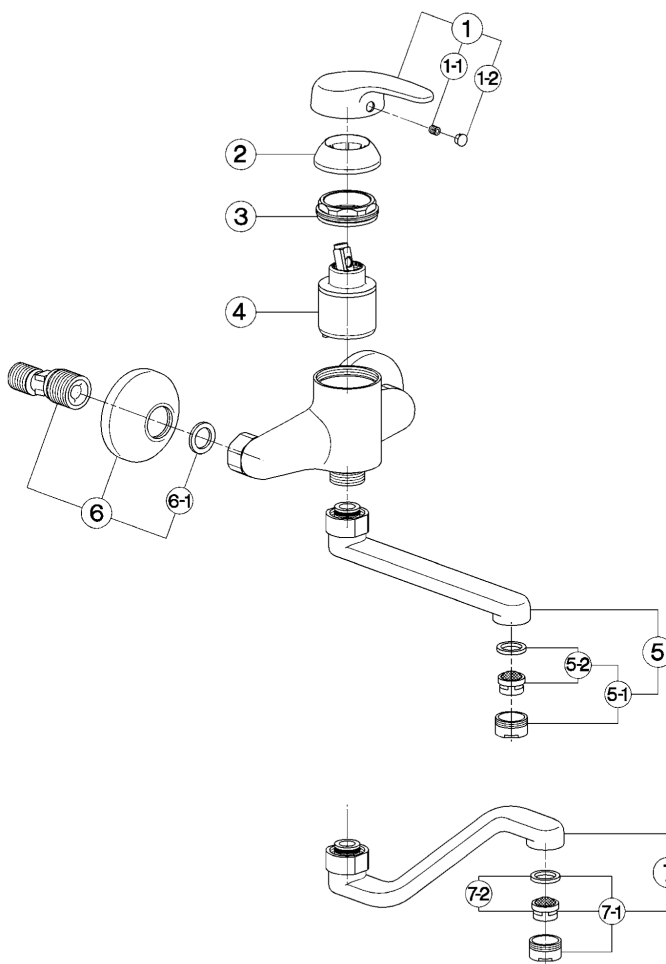

bar	PORTATA BOCCA DI EROGAZIONE * SPOUT FLOW RATE DURCHFLOSS WANNENEINLAUF DEBIT BEC DEVERSEUR l/min.
0,5	6
1	8
2	11,5
3	14
4	16
5	17,5

* con resistenza silenziosa della classe di portata A (15 l/min. a 3 bar)
with hydraulic resistance of flow rate class A (15 l/min. at 3 bar)
mit geräuscharmen Widerstand der Durchflussklasse A (15 l/min. bei 3 bar)
avec aérateur classe A (15 l/min. à 3 bar)

NR.	DESCRIZIONE DESCRIPTION BESCHREIBUNG DESCRIPTION	N. CODICE CODE NO. WERKSNR. NR. CODE	NR.	DESCRIZIONE DESCRIPTION BESCHREIBUNG DESCRIPTION	N. CODICE CODE NO. WERKSNR. NR. CODE	NR.	DESCRIZIONE DESCRIPTION BESCHREIBUNG DESCRIPTION	N. CODICE CODE NO. WERKSNR. NR. CODE
1	Leva monocomando "EU" Lever "EU" Hebel "EU" Levier "EU"	ZZ 92857 0	5	Canna ovale interasse 185 Swinging spout 185 Auslauf Wandspültisch-185 Bec orientable 185	ZZ 92814 0	7-1	Aeratore M.24x1 IA Mousseur M.24x1 IA Perlator M.24x1 IA Mousseur M.24x1 IA	ZZ 92836 0
1-1	Grano punta piana inox M.6x6 Screw-stainless steel M.6x6 Mädenschraube M.6x6 Vis speciale inox M.6x6	ZZ 92645 0	5-1	Aeratore M.24x1 IA Mousseur M.24x1 IA Perlator M.24x1 IA Mousseur M.24x1 IA	ZZ 92836 0	7-2	Cartuccia per aeratore M. 24x1 Mousseur cartridge M.24x1 Kart. 1/Perlator M.24x1 Cartouche x mousseur M.24x1	ZZ 92695 0
1-2	Piacchetta per leva Cap for lever Abdeckkappe f/Hebel Plaquette levier	ZZ 92710 0	5-2	Cartuccia per aeratore M. 24x1 Mousseur cartridge M.24x1 Kart. 1/Perlator M.24x1 Cartouche x mousseur M.24x1	ZZ 92695 0			
2	Copricartuccia senza ideogrammi Escutcheon cartridge without ideogram Abdeckkappe ohne Ideogram Couver-cartouche sans ideogramme	ZZ 92718 0	6	Eccentrico con rosone Eccentric connection with escutcheon S- Anschluss m. Rosette Eccentrique + rosace	ZZ 92848 0			
3	Calotta bloccaggio cartuccia piccola Nut for mixing valve-small Mutter f/Kartusche Ecrou pour cartouche	ZZ 92603 0	6-1	Guarnizione NBR 90 SH. 24x16x2,7 Gasket NBR 90 SH. 24x16x2,7 Dichtung NBR 90 SH. 24x16x2,7 Joint NBR 90 SH. 24x16x2,7	ZZ 92689 0			
4	Cartuccia monocomando piccola Mixing valve - small size Kartusche Cartouche mitigeurs	ZZ 92909 0	7	Canna ovale interasse 217 Swinging spout 217 Auslauf-Rohr-S-217 Bec orientable 217	ZZ 92971 0			

EU.4

EU000430

<https://es.cisal.it/fregadero-monomando-de-pared-kitchen-eu000430>

2024-12-22