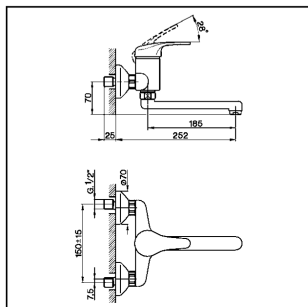

Fregadero monomando de pared KITCHEN_EU000430

cisal

EU 00040 (EU 00043)

- Monocomando livello
- Single lever sink mixer
- Einhand-Wand-Spültischbatterie
- Mitigeur évier mural