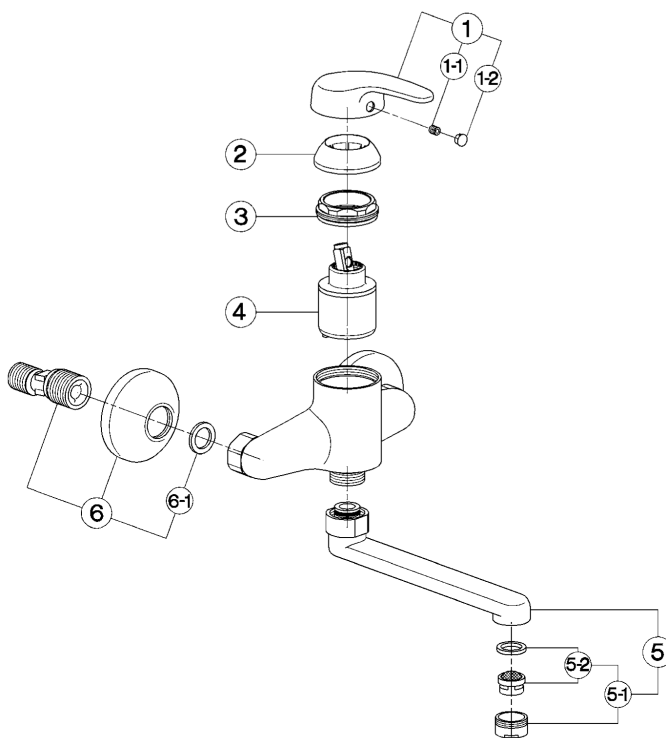

cisal

EU 00040 (EU 00043)

- Monocomando livello
- Single lever sink mixer
- Einhand-Wand-Spültischbatterie
- Mitigeur évier mural

bar	PORTATA BOCCA DI EROGAZIONE * SPOUT FLOW RATE DURCHFLOSS WANNENEINLAUF DEBIT BEC DEVERSEUR l/min.
0,5	6
1	8
2	11,5
3	14
4	16
5	17,5