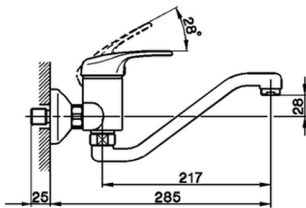

Fregadero monomando de pared KITCHEN_EU000430

MODELO **EU000430**

Fregadero monomando de pared, caño giratorio

ACABADOS DISPONIBLES

CARACTERÍSTICAS

Recambio Cartucho **ZZ92909000**

Cartucho Monomando 43 mm

Fregadero monomando de pared KITCHEN_EU000430

cisal

EU 00040 (EU 00043)

- Monocomando livello
- Single lever sink mixer
- Einhand-Wand-Spültischbatterie
- Mitigeur évier mural

bar	PORTATA BOCCA DI EROGAZIONE * SPOUT FLOW RATE DURCHFLOSS WANNENEINLAUF DEBIT BEC DEVERSEUR l/min.
0,5	6
1	8
2	11,5
3	14
4	16
5	17,5