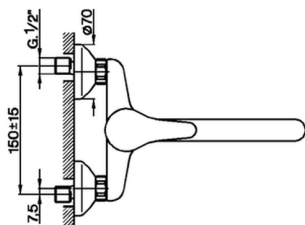

CARACTERÍSTICAS

Recambio Cartucho **ZZ92909000**

Cartucho Monomando 43 mm