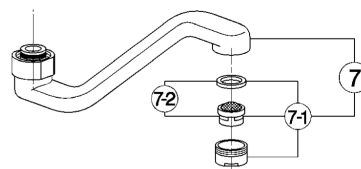

bar	PORTATA BOCCA DI EROGAZIONE * SPOUT FLOW RATE DURCHFLOSS WANNENEINLAUF DEBIT BEC DEVERSEUR l/min.
0,5	6
1	8
2	11,5
3	14
4	16
5	17,5

* con resistenza silenziosa della classe di portata A (15 l/min. a 3 bar)
with hydraulic resistance of flow rate class A (15 l/min. at 3 bar)
mit geräuscharmen Widerstand der Durchflussklasse A (15 l/min. bei 3 bar)
avec aérateur classe A (15 l/min. à 3 bar)

NR.	DESCRIZIONE DESCRIPTION BESCHREIBUNG DESCRIPTION	N. CODICE CODE NO. WERKSNR. NR. CODE	NR.	DESCRIZIONE DESCRIPTION BESCHREIBUNG DESCRIPTION	N. CODICE CODE NO. WERKSNR. NR. CODE	NR.	DESCRIZIONE DESCRIPTION BESCHREIBUNG DESCRIPTION	N. CODICE CODE NO. WERKSNR. NR. CODE
1	Leva monocomando "EU" Lever "EU" Hebel "EU" Levier "EU"	ZZ 92857 0	5	Canna ovale interasse 185 Swinging spout 185 Auslauf Wandspültisch-185 Bec orientable 185	ZZ 92814 0	7-1	Aeratore M.24x1 IA Mousseur M.24x1 IA Periator M.24x1 IA Mousseur M.24x1 IA	ZZ 92836 0
1-1	Grano punta piana inox M.6x6 Screw-stainless steel M.6x6 Madenschraube M.6x6 Vis speciale inox M.6x6	ZZ 92645 0	5-1	Aeratore M.24x1 IA Mousseur M.24x1 IA Periator M.24x1 IA Mousseur M.24x1 IA	ZZ 92836 0	7-2	Cartuccia per aeratore M. 24x1 Mousseur cartridge M.24x1 Kart. 1/Periator M.24x1 Cartouche x mousseur M.24x1	ZZ 92695 0
1-2	Piacchetta per leva Cap for lever Abdeckkappe f/Hebel Plaquette levier	ZZ 92710 0	5-2	Cartuccia per aeratore M. 24x1 Mousseur cartridge M.24x1 Kart. 1/Periator M.24x1 Cartouche x mousseur M.24x1	ZZ 92695 0			
2	Copricartuccia senza ideogrammi Escutcheon cartridge without ideogram Abdeckkappe ohne Ideogram Couver-cartouche sans ideogramme	ZZ 92718 0	6	Eccentrico con rosone Eccentric connection with escutcheon S- Anschluss m. Rosette Eccentrique + rosace	ZZ 92848 0			
3	Calotta bloccaggio cartuccia piccola Nut for mixing valve-small Mutter f/Kartusche Ecrou pour cartouche	ZZ 92603 0	6-1	Guarnizione NBR 90 SH. 24x16x2,7 Gasket NBR 90 SH. 24x16x2,7 Dichtung NBR 90 SH. 24x16x2,7 Joint NBR 90 SH. 24x16x2,7	ZZ 92689 0			
4	Cartuccia monocomando piccola Mixing valve - small size Kartusche Cartouche mitigeurs	ZZ 92909 0	7	Canna ovale interasse 217 Swinging spout 217 Auslauf-Rohr-S-217 Bec orientable 217	ZZ 92971 0			

EU.4

EU000430

<https://es.cisal.it/fregadero-monomando-de-pared-kitchen-eu000430>

2024-12-22