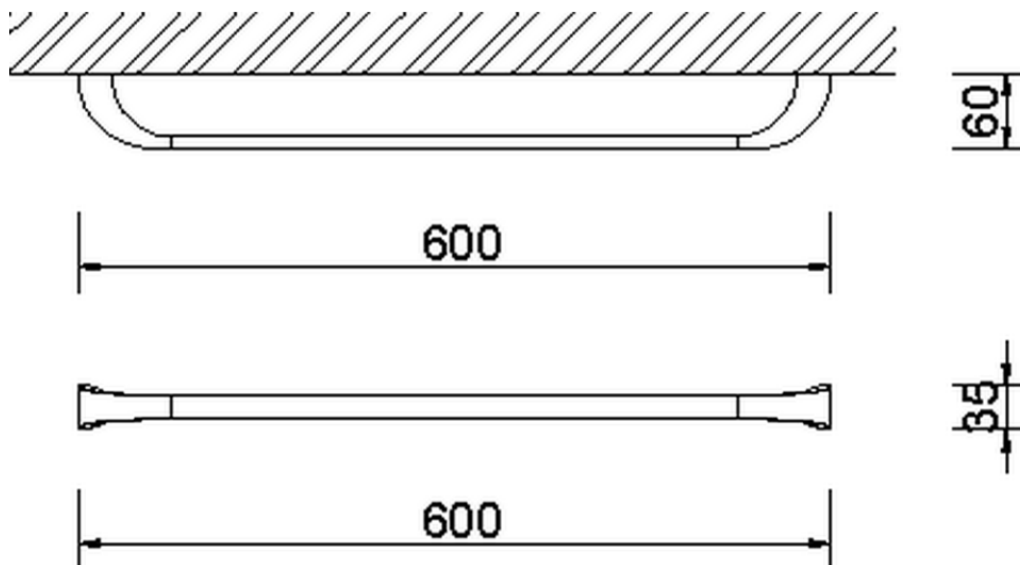

Toallero ACCESORIOS BAÑO_AE090102

AE090102

<https://es.cisal.it/toallero-accesorios-bano-ae090102>

2025-01-15