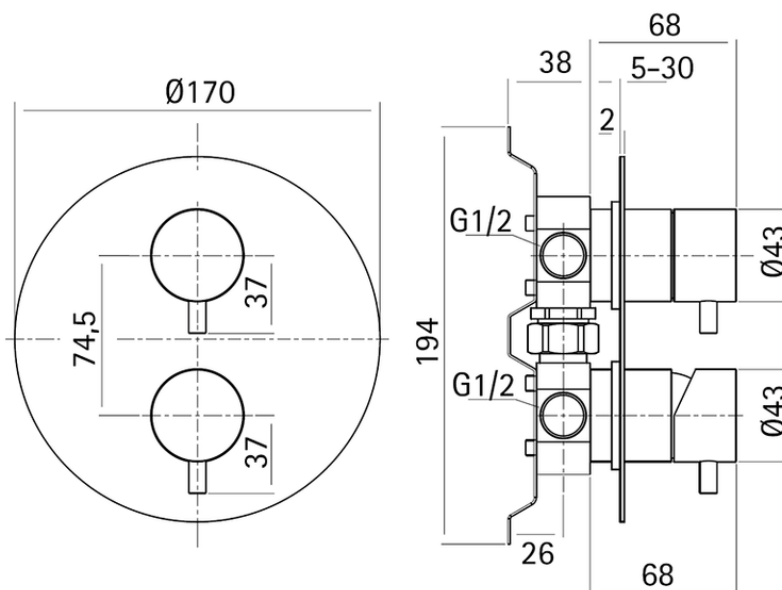

Baño/ducha monomando empotrado XION_XI000213

XI000213

<https://es.cisal.it/bano-ducha-monomando-empotrado-xion-xi000213>

2026-01-28