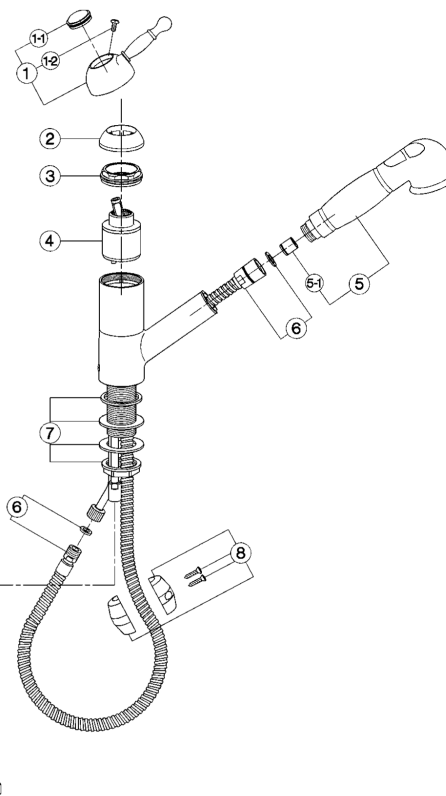

### AY 00257

- Monocomando livello
- Single lever sink mixer
- Einhand-Spültischbatterie
- Mitigeur évier

bar	PORTATA GETTO AERATO * AIRSPRAY FLOW RATE DURCHFLUSS LUFTSTRAHL DEBIT JET MOUSSANT l/min.	PORTATA GETTO A PIOGGIA RAINSPRAY FLOW RATE DURCHFLUSS REGENSTRAHL DEBIT JET PLUIE l/min.
0,5	4,5	4
1	6,5	6
2	10	9
3	12	11
4	14	13,5
5	16	15