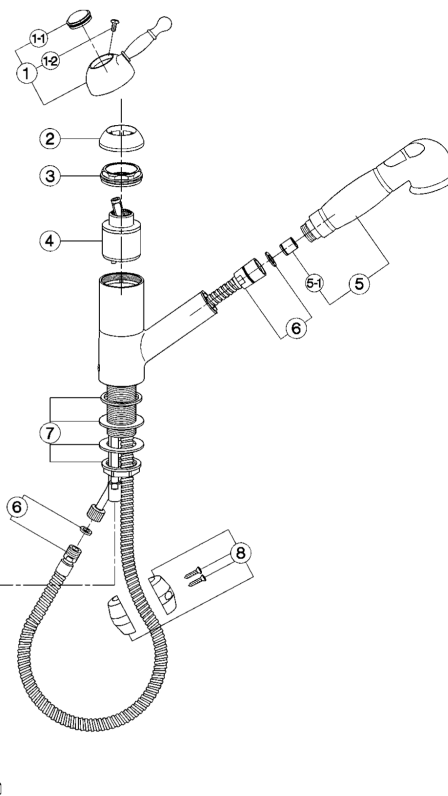

## Fregadero monomando ducha extraíble ARCANA ROYAL\_AY002570

MODELO **AY002570**

Fregadero monomando ducha extraíble, caño giratorio, duchita 2 funciones, flexible de Latón 150 cm

ACABADOS DISPONIBLES

**21** 21 Cromo

CARACTERÍSTICAS

Recambio Cartucho **ZZ92909000**

**Cartucho Monomando 43 mm**

### AY 00257

- Monocomando livello
- Single lever sink mixer
- Einhand-Spültischbatterie
- Mitigeur évier

bar	PORTATA GETTO AERATO * AIRSPRAY FLOW RATE DURCHFLUSS LUFTSTRAHL DEBIT JET MOUSSANT l/min.	PORTATA GETTO A PIOGGIA RAINSPRAY FLOW RATE DURCHFLUSS REGENSTRAHL DEBIT JET PLUIE l/min.
0,5	4,5	4
1	6,5	6
2	10	9
3	12	11
4	14	13,5
5	16	15