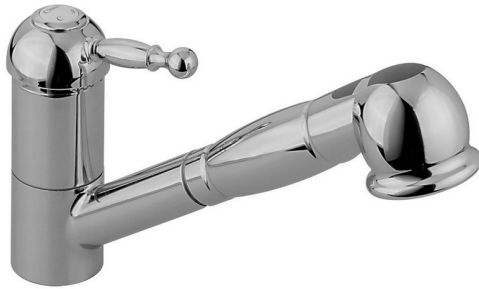

## Fregadero monomando ducha extraíble ARCANA ROYAL\_AY002570

MODELO **AY002570**

Fregadero monomando ducha extraíble, caño giratorio, duchita 2 funciones, flexible de Latón 150 cm

ACABADOS DISPONIBLES

**21** 21 Cromo

CARACTERÍSTICAS

Recambio Cartucho **ZZ92909000**

**Cartucho Monomando 43 mm**

## Fregadero monomando ducha extraíble ARCANA ROYAL\_AY002570

**cisal**