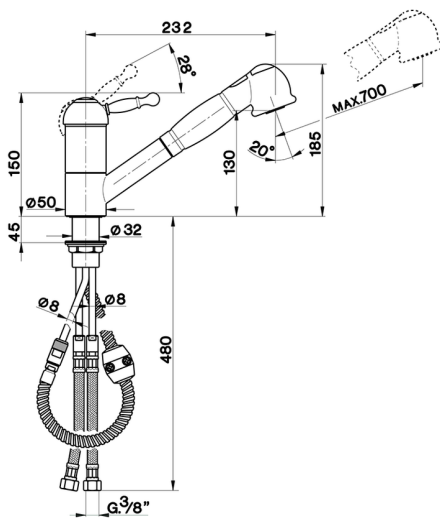

## Fregadero monomando ducha extraíble ARCANA ROYAL\_AY002570

MODELO **AY002570**

Fregadero monomando ducha extraíble, caño giratorio, duchita 2 funciones, flexible de Latón 150 cm

ACABADOS DISPONIBLES

**21** 21 Cromo

CARACTERÍSTICAS

Recambio Cartucho **ZZ92909000**

**Cartucho Monomando 43 mm**