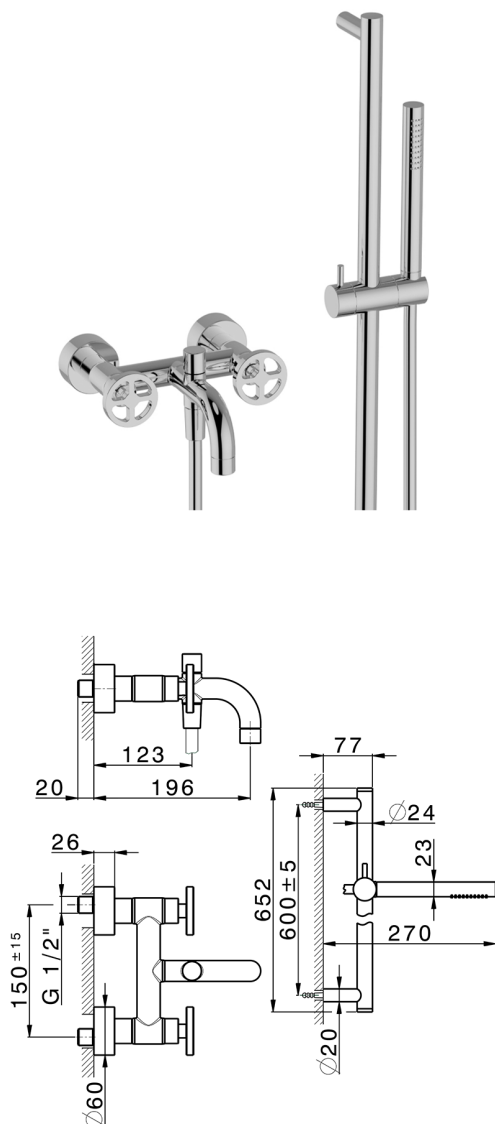

Bañera con duplex GRACE_MN000060

MODELO **MN000060**

Bañera con duplex, barra 60 cm con soporte corredizo, duchita una función Ø 22,5 mm de Latón, flexible liso SUPREME 150 cm

ACABADOS DISPONIBLES

-  **21** 21 Cromo
-  **2F** 2F Niquel Cepillado
-  **2W** 2W Oro Cepillado
-  **5H** 5H Dark Brass Brushed
-  **5L** 5L Brushed Black Titanium
-  **6T** 6T Cromo/Negro Mate