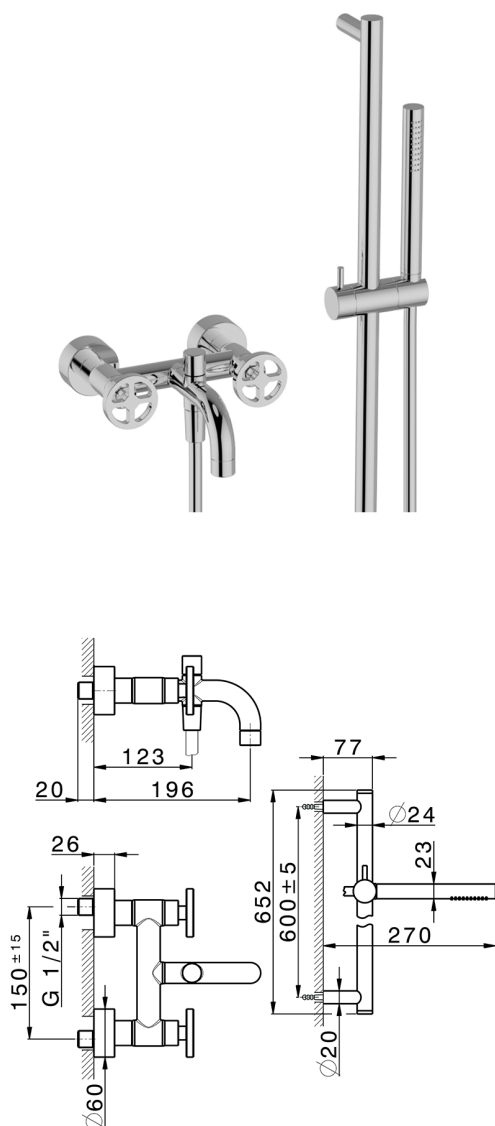

Bañera con duplex GRACE_MN000060

MODELO **MN000060**

Bañera con duplex, barra 60 cm con soporte corredizo, duchita una función Ø 22,5 mm de Latón, flexible liso SUPREME 150 cm

ACABADOS DISPONIBLES

-  **21** 21 Cromo
-  **2F** 2F Niquel Cepillado
-  **2W** 2W Oro Cepillado
-  **5H** 5H Dark Brass Brushed
-  **5L** 5L Brushed Black Titanium
-  **6T** 6T Cromo/Negro Mate