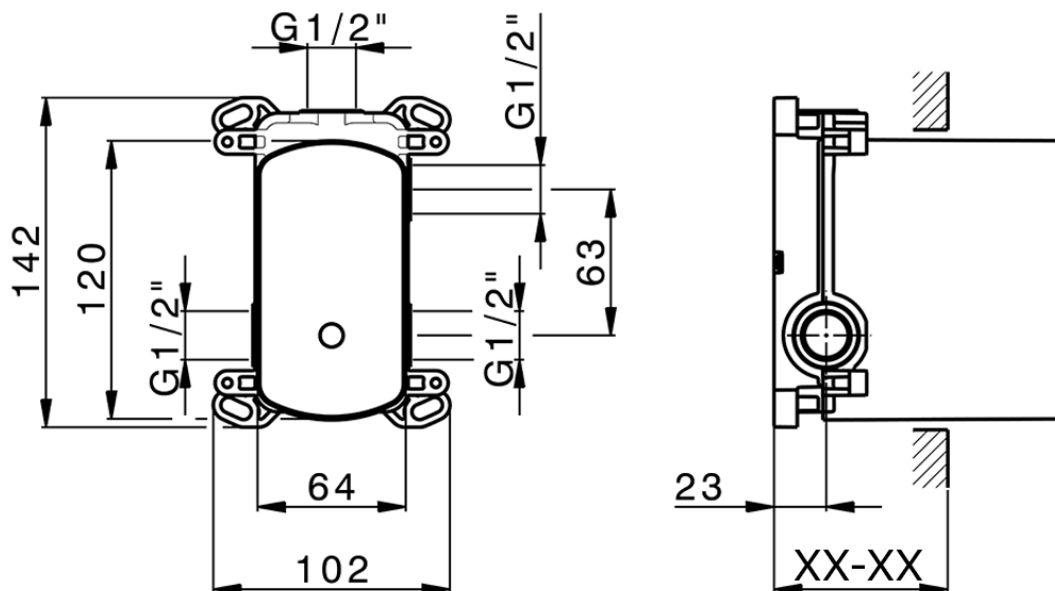

Parte empotrada monomando baño/ducha Easy-Box EMPOTRADO_ZA000230C

Piastra/Plate/Plaque/Platte/Placa

2-3mm: XX 65-85

10mm: XX 60-80