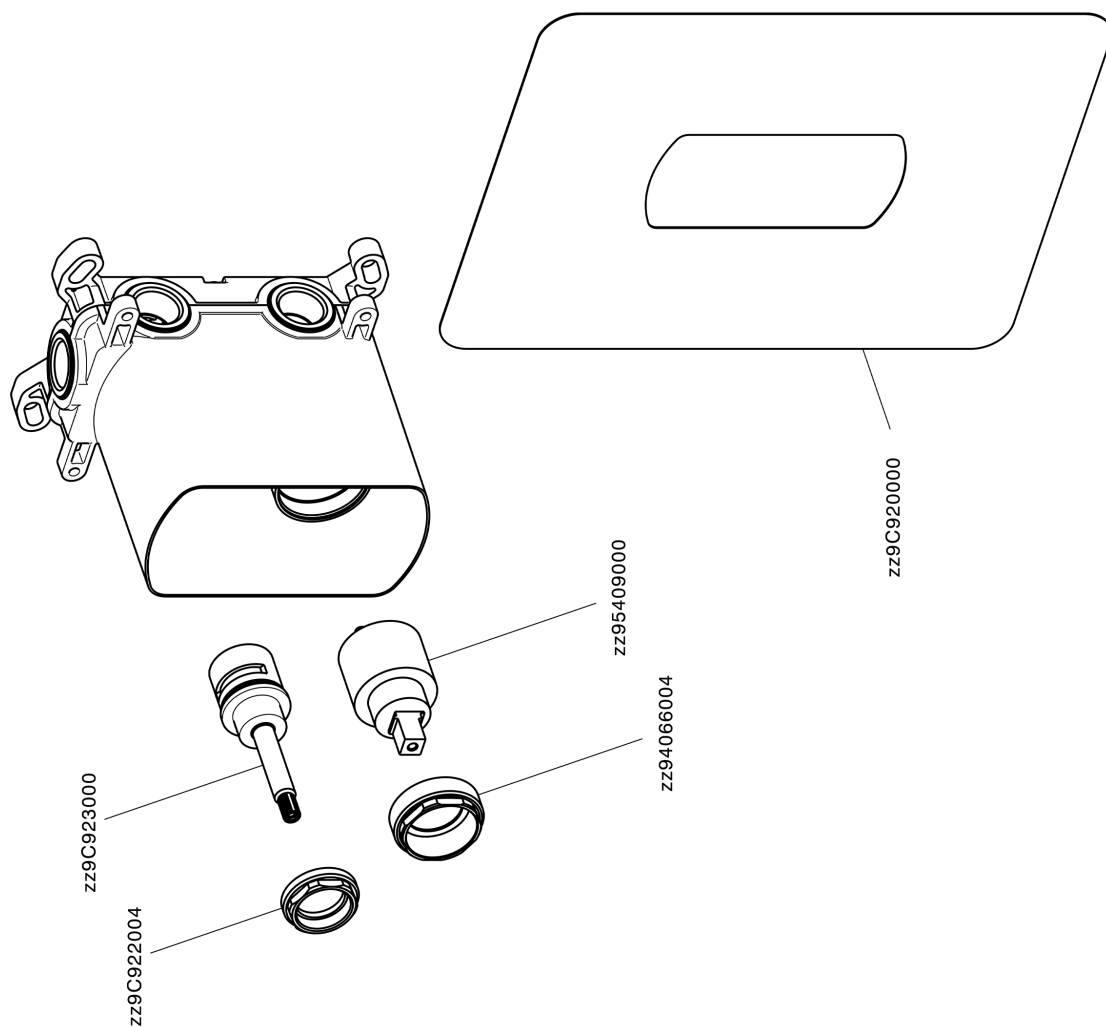

Parte empotrada monomando baño/ducha Easy-Box EMPOTRADO_ZA000230C

ZA000230C

<https://es.cisal.it/parte-empotrada-monomando-bano-ducha-easy-box-empotrado-za000230c>

2026-04-29