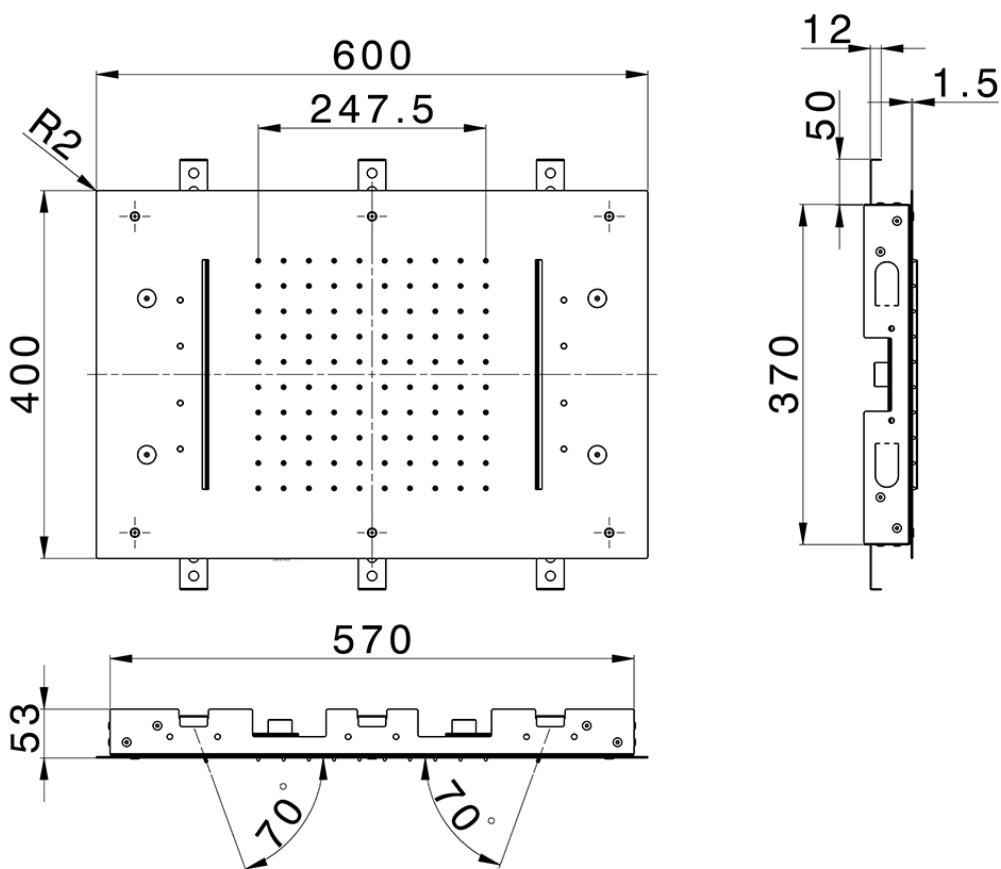

## Rociadores de techo 600x400 mm ZEN SHOWER\_ZS0C0370

ZS0C0370

<https://es.cisal.it/rociadores-de-techo-600x400-mm-zen-shower-zs0c0370>

2026-06-17