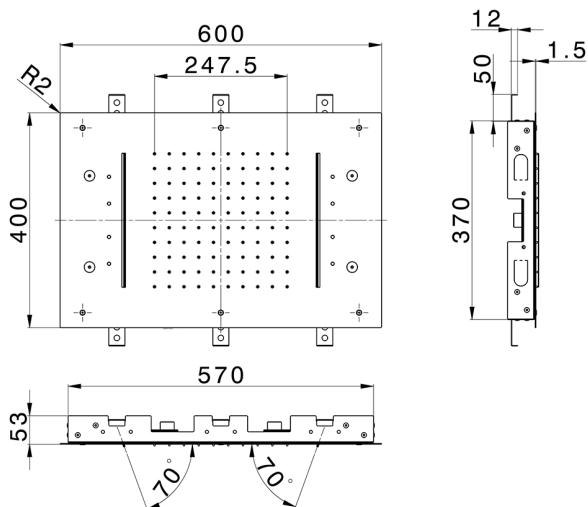

Rociadores de techo 600x400 mm ZEN SHOWER_ZS0C0370

MODELO **ZS0C0370**

Rociadores de techo 600x400 mm, lluvia, nebulizador, 2 cascadas y cromoterapia, con mando a distancia incluido, acero inoxidable AISI 304

ACABADOS DISPONIBLES

- **D1** D1 Inox Cepillado
- **40** 40 Negro Mate
- **4Q** 4Q Blanco Mate
- **D2** D2 Inox brillo

CARACTERÍSTICAS

2026-06-15