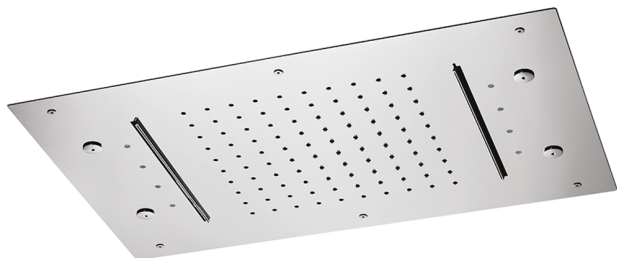

Rociadores de techo 600x400 mm ZEN SHOWER_ZS0C0370

MODELO **ZS0C0370**

Rociadores de techo 600x400 mm, lluvia, nebulizador, 2 cascadas y cromoterapia, con mando a distancia incluido, acero inoxidable AISI 304

ACABADOS DISPONIBLES

-  **D1** D1 Inox Cepillado
-  **40** 40 Negro Mate
-  **4Q** 4Q Blanco Mate
-  **D2** D2 Inox brillo

CARACTERÍSTICAS

2026-05-03