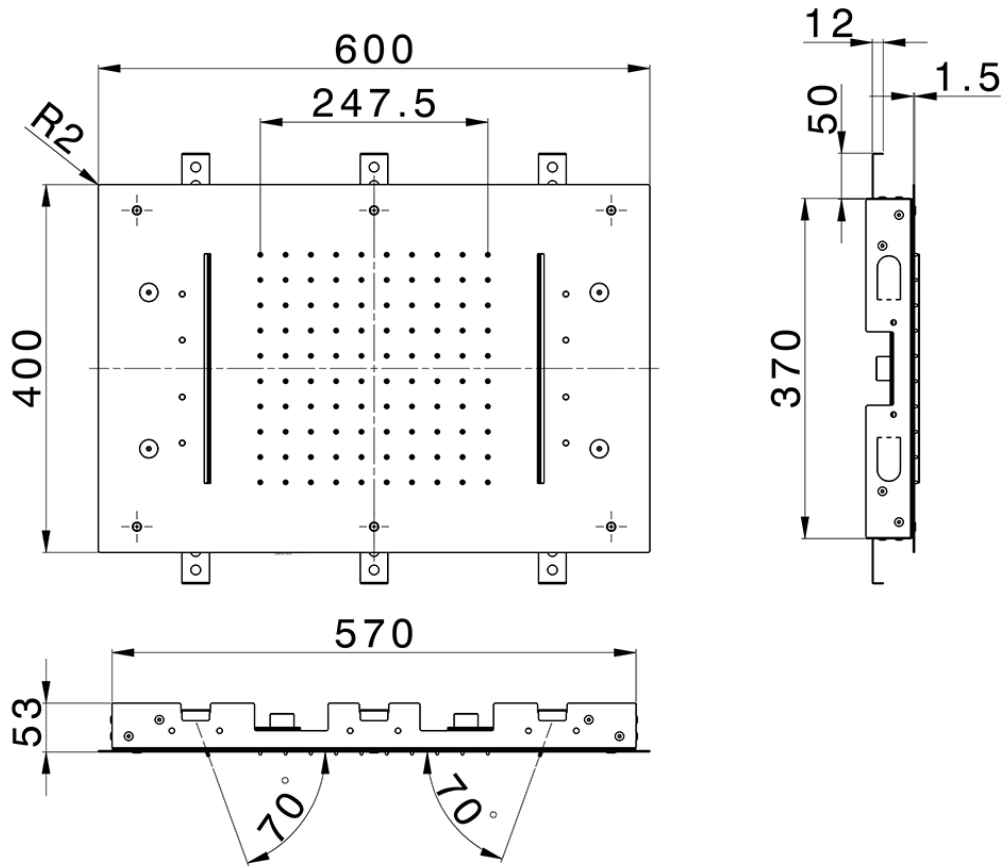

Rociadores de techo 600x400 mm ZEN SHOWER_ZS0C0370

ZS0C0370

<https://es.cisal.it/rociadores-de-techo-600x400-mm-zen-shower-zs0c0370>

2026-05-01