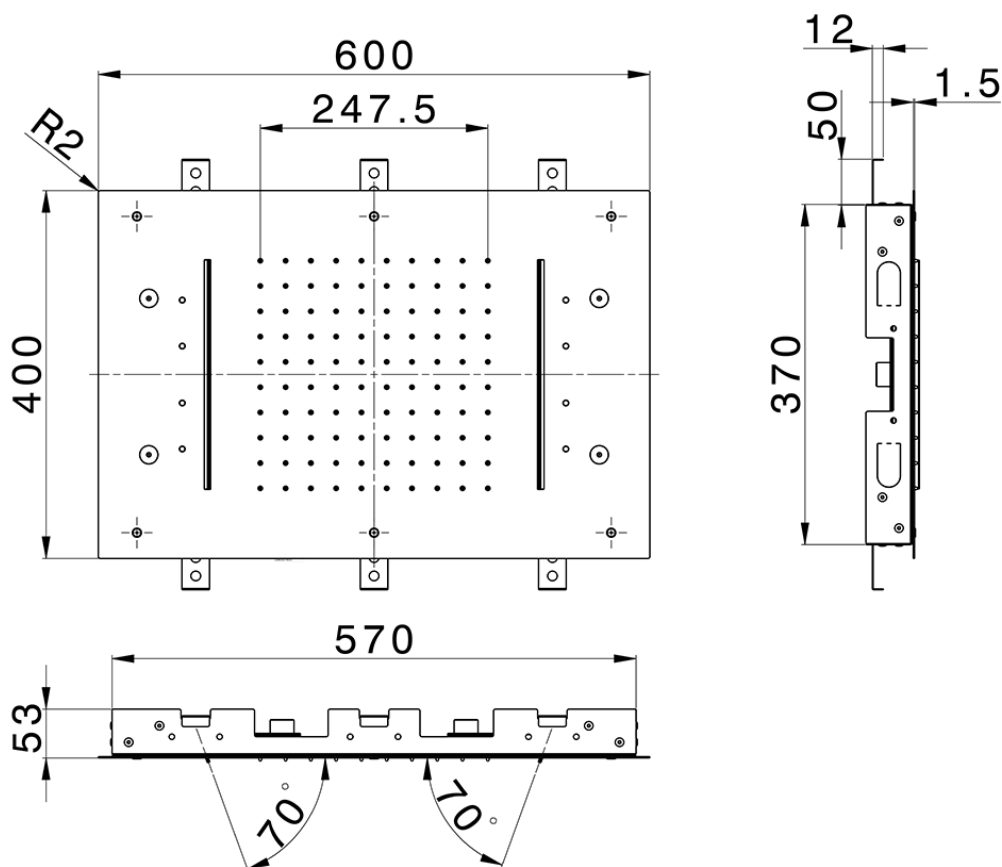

## Rociadores de techo 600x400 mm ZEN SHOWER\_ZS0C0370

ZS0C0370

<https://es.cisal.it/rociadores-de-techo-600x400-mm-zen-shower-zs0c0370>

2026-06-15