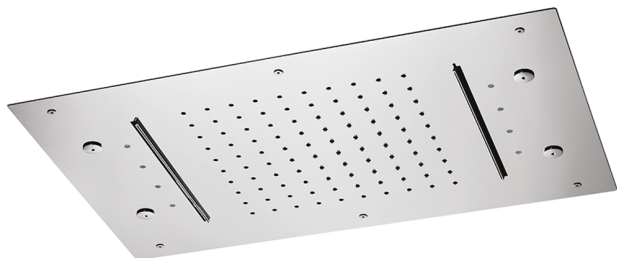

Rociadores de techo 600x400 mm ZEN SHOWER_ZS0C0370

MODELO **ZS0C0370**

Rociadores de techo 600x400 mm, lluvia, nebulizador, 2 cascadas y cromoterapia, con mando a distancia incluido, acero inoxidable AISI 304

ACABADOS DISPONIBLES

-  **D1** D1 Inox Cepillado
-  **40** 40 Negro Mate
-  **4Q** 4Q Blanco Mate
-  **D2** D2 Inox brillo

CARACTERÍSTICAS

2026-05-01