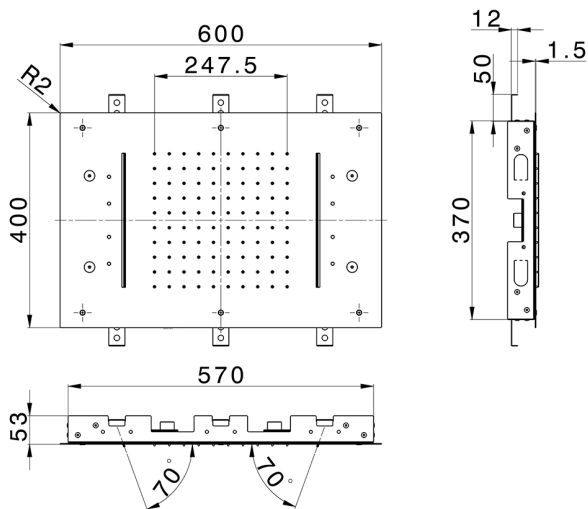

Rociadores de techo 600x400 mm ZEN SHOWER_ZS0C0370

MODELO **ZS0C0370**

Rociadores de techo 600x400 mm, lluvia, nebulizador, 2 cascadas y cromoterapia, con mando a distancia incluido, acero inoxidable AISI 304

ACABADOS DISPONIBLES

- **D1** D1 Inox Cepillado
- **40** 40 Negro Mate
- **4Q** 4Q Blanco Mate
- **D2** D2 Inox brillo

CARACTERÍSTICAS

2026-05-01