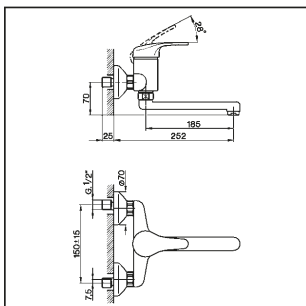

Fregadero monomando de pared KITCHEN_EU000401

cisal

EU 00040 (EU 00043)

- Monocomando livello
- Single lever sink mixer
- Einhand-Wand-Spültischbatterie
- Mitigeur évier mural