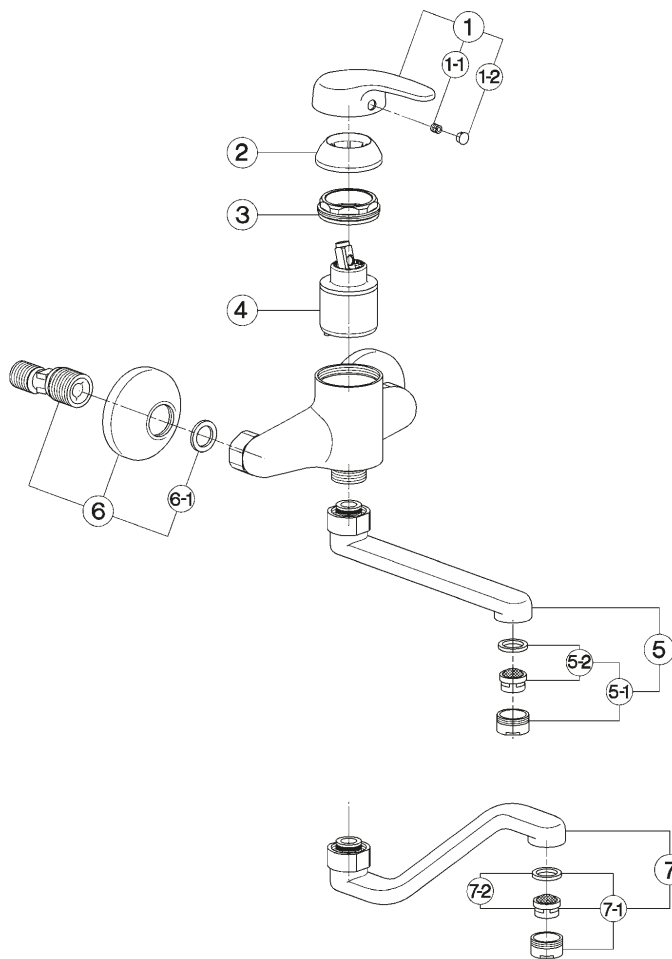

bar	PORTATA BOCCA DI EROGAZIONE * SPOUT FLOW RATE DURCHFLUSS WANNENEINLAUF DEBIT BEC DEVERSEUR l/min.
0,5	6
1	8
2	11.5
3	14
4	16
5	17.5

* con resistenza silenziosa della classe di portata A (15 l/min. a 3 bar)
with hydraulic resistance of flow rate class A (15 l/min. at 3 bar)
mit geräuscharmen Widerstand der Durchflussklasse A (15 l/min. bei 3 bar)
avec aérateurs classe A (15 l/min. à 3 bar)

NR.	DESCRIZIONE DESCRIPTION BESCHREIBUNG DESCRIPTION	N. CODICE CODE NO. WERKSNR. NR. CODE	NR.	DESCRIZIONE DESCRIPTION BESCHREIBUNG DESCRIPTION	N. CODICE CODE NO. WERKSNR. NR. CODE	NR.	DESCRIZIONE DESCRIPTION BESCHREIBUNG DESCRIPTION	N. CODICE CODE NO. WERKSNR. NR. CODE
1	Lever monocomando "EU" Lever "EU" Hebel "EU" Levier "EU"	ZZ 92857 0	5	Canna ovale interasse 185 Swinging spout 185 Auslauf Wändspültisch-185 Bec orientable 185	ZZ 92814 0	7-1	Aeratore M.24x1 IA Mousseur M.24x1 IA Perlator M.24x1 IA Mousseur M.24x1 IA	ZZ 92836 0
1-1	Grano punta piastra inox M.6x6 Screw stainless steel M.6x6 Madrinschraube M.6x6 Vis spéciale inox M.6x6	ZZ 92645 0	5-1	Aeratore M.24x1 IA Mousseur M.24x1 IA Perlator M.24x1 IA Mousseur M.24x1 IA	ZZ 92836 0	7-2	Cartuccia per aeratore M. 24x1 Mousseur cartridge M.24x1 Kart. ffPerlator M.24x1 Cartouche x mousseur M.24x1	ZZ 92695 0
1-2	Placchetta per leva Cap for lever Abdeckklappe ffHebel Plaquelette lever	ZZ 92710 0	5-2	Cartuccia per aeratore M. 24x1 Mousseur cartridge M.24x1 Kart. ffPerlator M.24x1 Cartouche x mousseur M.24x1	ZZ 92695 0			
2	Copri cartuccia senza ideogrammi Escutcheon cartridge without ideogram Abdeckklappe ohne Ideogramm Couvere cartouche sans ideogramme	ZZ 92718 0	6	Eccentrico con rosone Eccentric connection with escutcheon S - Anschluss m. Rosette Eccentrique + rosace	ZZ 92848 0			
3	Chiodo bloccaggio cartuccia piccola Nut for mixing valve small Mutter ffKartusche Ecrou pour cartouche	ZZ 92603 0	6-1	Guarnizione NBR90 SH 24x16x2,7 Gasket NBR90 SH 24x16x2,7 Dichtung NBR90 SH 24x16x2,7 Joint NBR90 SH 24x16x2,7	ZZ 92689 0			
4	Cartuccia monocomando Mixing valve Kartusche Cartouche mitigeurs	ZZ 95274 0	7	Canna ovale interasse 217 Swinging spout 217 Auslauf-Föhr-S-217 Bec orientable 217	ZZ 92971 0			

EU.4

EU000401

<https://es.cisal.it/fregadero-monomando-de-pared-kitchen-eu000401>

2026-04-30