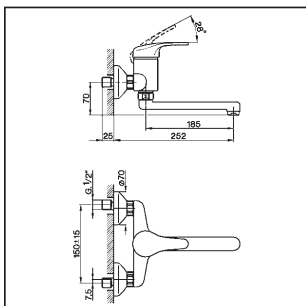

cisal

EU 00040 (EU 00043)

- Monocomando livello
- Single lever sink mixer
- Einhand-Wand-Spültischbatterie
- Mitigeur évier mural

| bar | PORTATA BOCCA DI EROGAZIONE * SPOUT FLOW RATE DURCHFLUSS WANNENEINLAUF DEBIT BEC DEVERSEUR l/min. |
|-----|---|
| 0,5 | 6 |
| 1 | 8 |
| 2 | 11.5 |
| 3 | 14 |
| 4 | 16 |
| 5 | 17.5 |