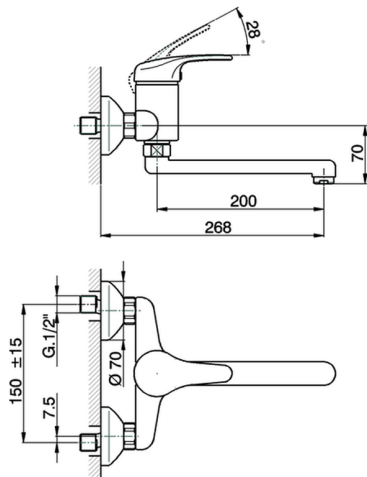

Fregadero monomando de pared KITCHEN_EU000401

MODELO **EU000401**

Fregadero monomando de pared, caño giratorio

ACABADOS DISPONIBLES

CARACTERÍSTICAS

Recambio Cartucho **ZZ95274000**

Cartucho Monomando 40 mm