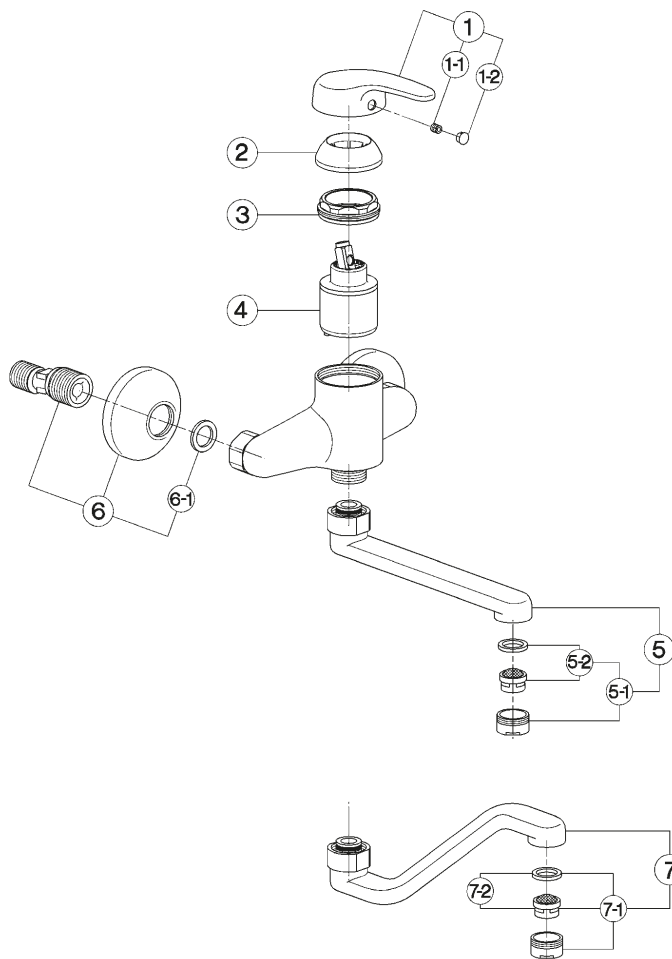

Fregadero monomando de pared KITCHEN_EU000401

MODELO **EU000401**

Fregadero monomando de pared, caño giratorio

ACABADOS DISPONIBLES

CARACTERÍSTICAS

Recambio Cartucho **ZZ95274000**

Cartucho Monomando 40 mm

Fregadero monomando de pared KITCHEN_EU000401

cisal

EU 00040 (EU 00043)

- Monocomando livello
- Single lever sink mixer
- Einhand-Wand-Spültischbatterie
- Mitigeur évier mural

| bar | PORTATA BOCCA DI EROGAZIONE * SPOUT FLOW RATE DURCHFLUSS WANNENEINLAUF DEBIT BEC DEVERSEUR l/min. |
|-----|---|
| 0,5 | 6 |
| 1 | 8 |
| 2 | 11.5 |
| 3 | 14 |
| 4 | 16 |
| 5 | 17.5 |