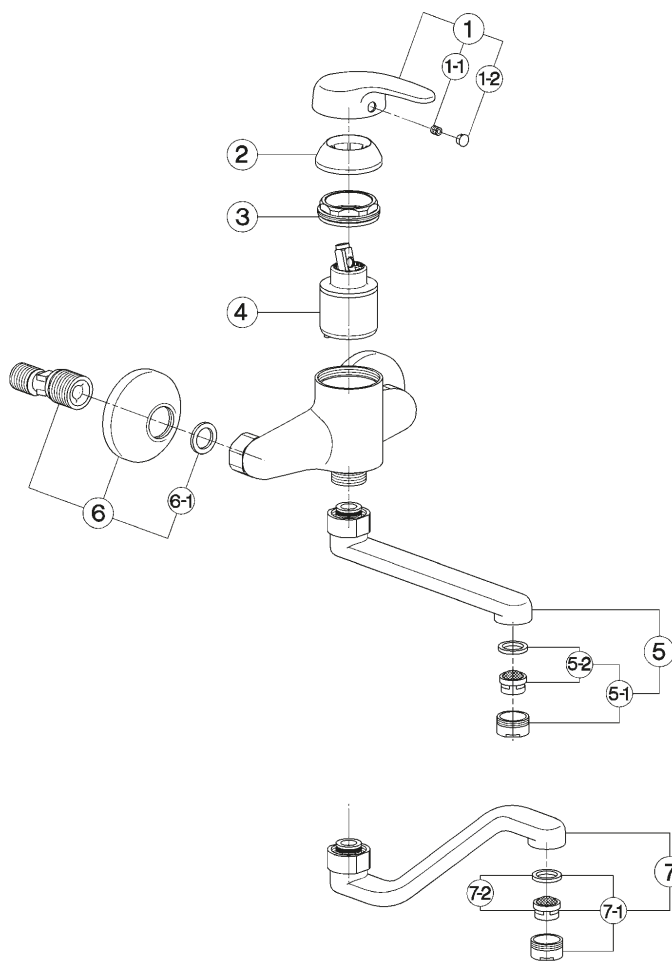

Fregadero monomando de pared KITCHEN_EU000401

MODELO **EU000401**

Fregadero monomando de pared, caño giratorio

ACABADOS DISPONIBLES

CARACTERÍSTICAS

Recambio Cartucho **ZZ95274000**

Cartucho Monomando 40 mm

Fregadero monomando de pared KITCHEN_EU000401

cisal

EU 00040 (EU 00043)

- Monocomando livello
- Single lever sink mixer
- Einhand-Wand-Spültischbatterie
- Mitigeur évier mural

bar	PORTATA BOCCA DI EROGAZIONE * SPOUT FLOW RATE DURCHFLUSS WANNENEINLAUF DEBIT BEC DEVERSEUR l/min.
0,5	6
1	8
2	11.5
3	14
4	16
5	17.5