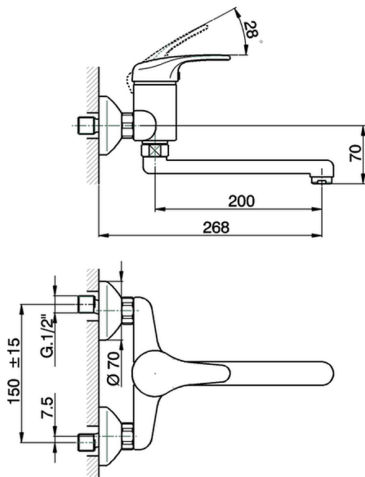

Fregadero monomando de pared KITCHEN_EU000401

MODELO **EU000401**

Fregadero monomando de pared, caño giratorio

ACABADOS DISPONIBLES

CARACTERÍSTICAS

Recambio Cartucho **ZZ95274000**

Cartucho Monomando 40 mm