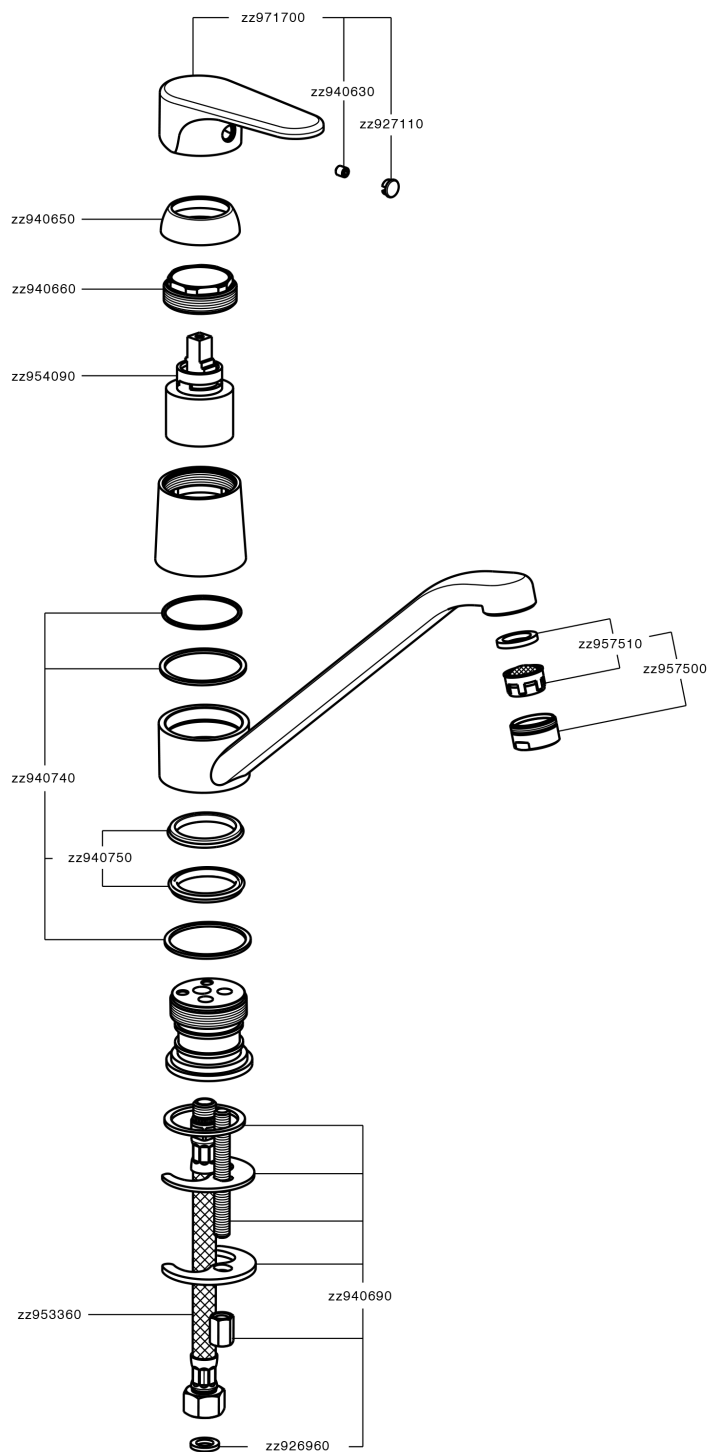

Fregadero monomando KITCHEN_A3000580

A3000580

<https://es.cisal.it/fregadero-monomando-kitchen-a3000580>

2026-06-14