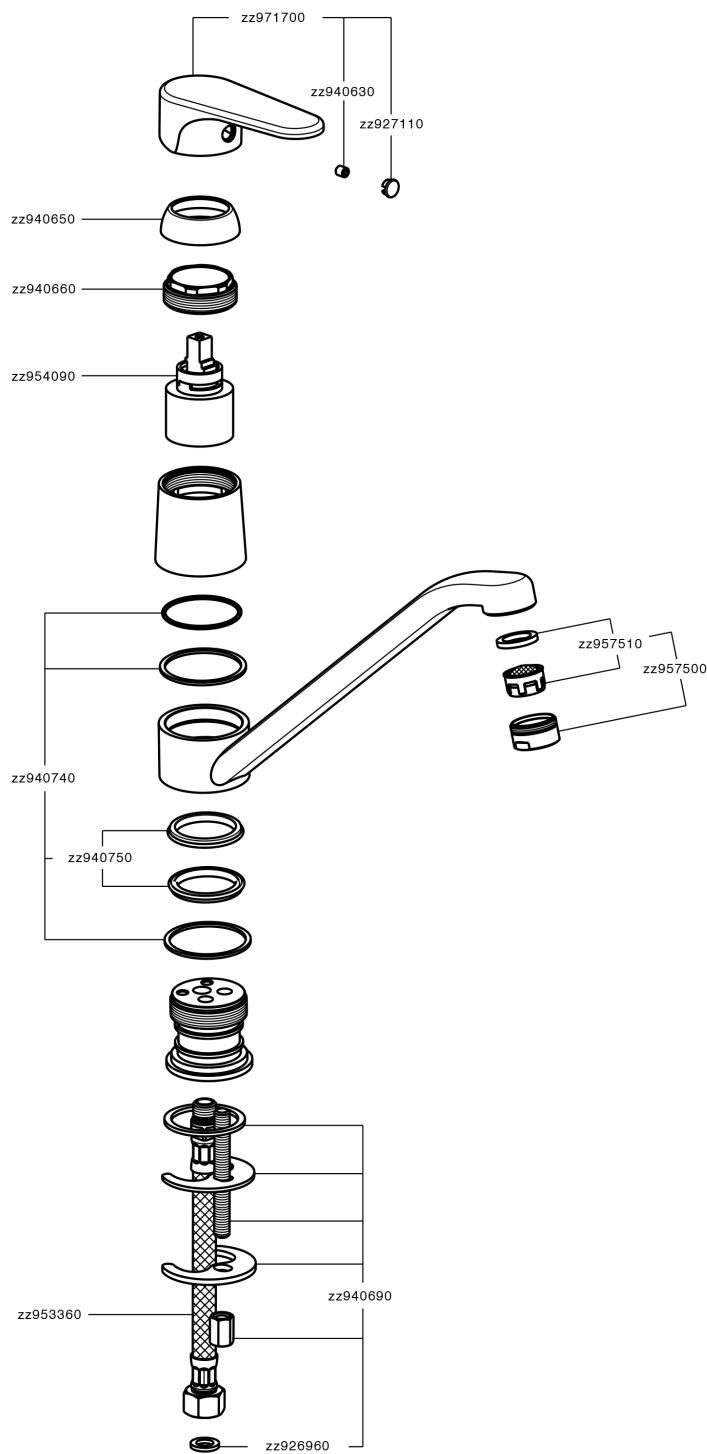

Fregadero monomando KITCHEN_A3000580

A3000580

<https://es.cisal.it/fregadero-monomando-kitchen-a3000580>

2026-04-29