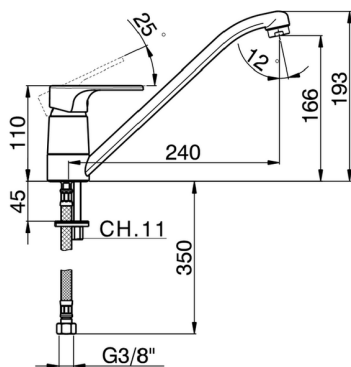

Fregadero monomando KITCHEN_A3000580

MODELO **A3000580**

Fregadero monomando, caño giratorio, latiguillos acero G.3/8"

ACABADOS DISPONIBLES

- 
21 21 Cromo
- 
2F 2F Niquel Cepillado
- 
40 40 Negro Mate

CARACTERÍSTICAS

Recambio Cartucho **ZZ95409000**

Cartucho Monomando 35 mm

EcoStop

La función EcoStop limita el caudal del agua aproximadamente el 50% de la salida máxima con una leve resistencia en la maneta. Basta con empujar ligeramente más allá de la mitad del tope sólo cuando se requiera la salida máxima de agua. Esto permitirá ahorrar hasta un 50% de agua.