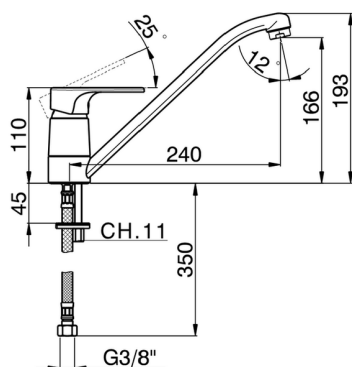

Fregadero monomando KITCHEN_A3000580

MODELO **A3000580**

Fregadero monomando, caño giratorio, latiguillos acero G.3/8"

ACABADOS DISPONIBLES

-  **21** 21 Cromo
-  **2F** 2F Niquel Cepillado
-  **40** 40 Negro Mate

CARACTERÍSTICAS

Recambio Cartucho **ZZ95409000**

Cartucho Monomando 35 mm

EcoStop

La función EcoStop limita el caudal del agua aproximadamente el 50% de la salida máxima con una leve resistencia en la maneta. Basta con empujar ligeramente más allá de la mitad del tope sólo cuando se requiera la salida máxima de agua. Esto permitirá ahorrar hasta un 50% de agua.