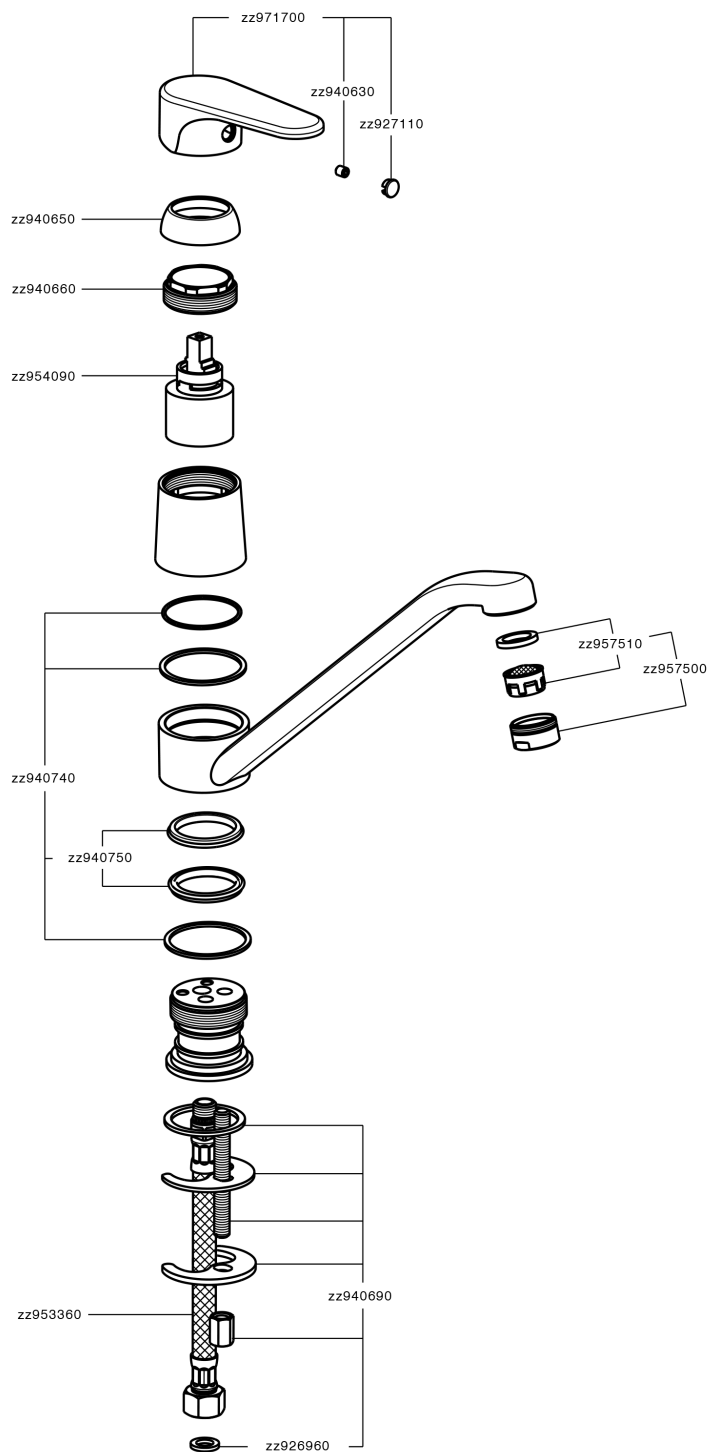

Fregadero monomando KITCHEN_A3000580

A3000580

<https://es.cisal.it/fregadero-monomando-kitchen-a3000580>

2026-04-30