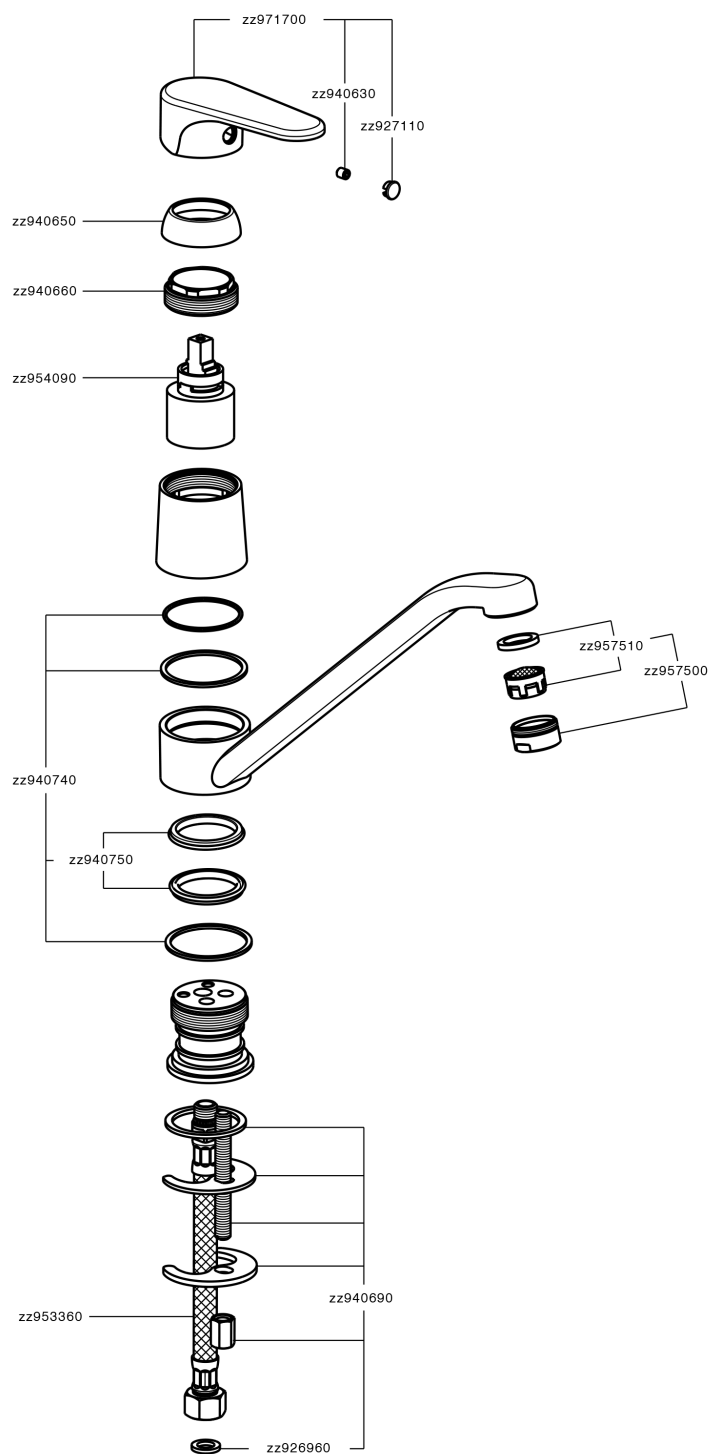

## Fregadero monomando KITCHEN\_A3000580

A3000580

<https://es.cisal.it/fregadero-monomando-kitchen-a3000580>

2026-04-30