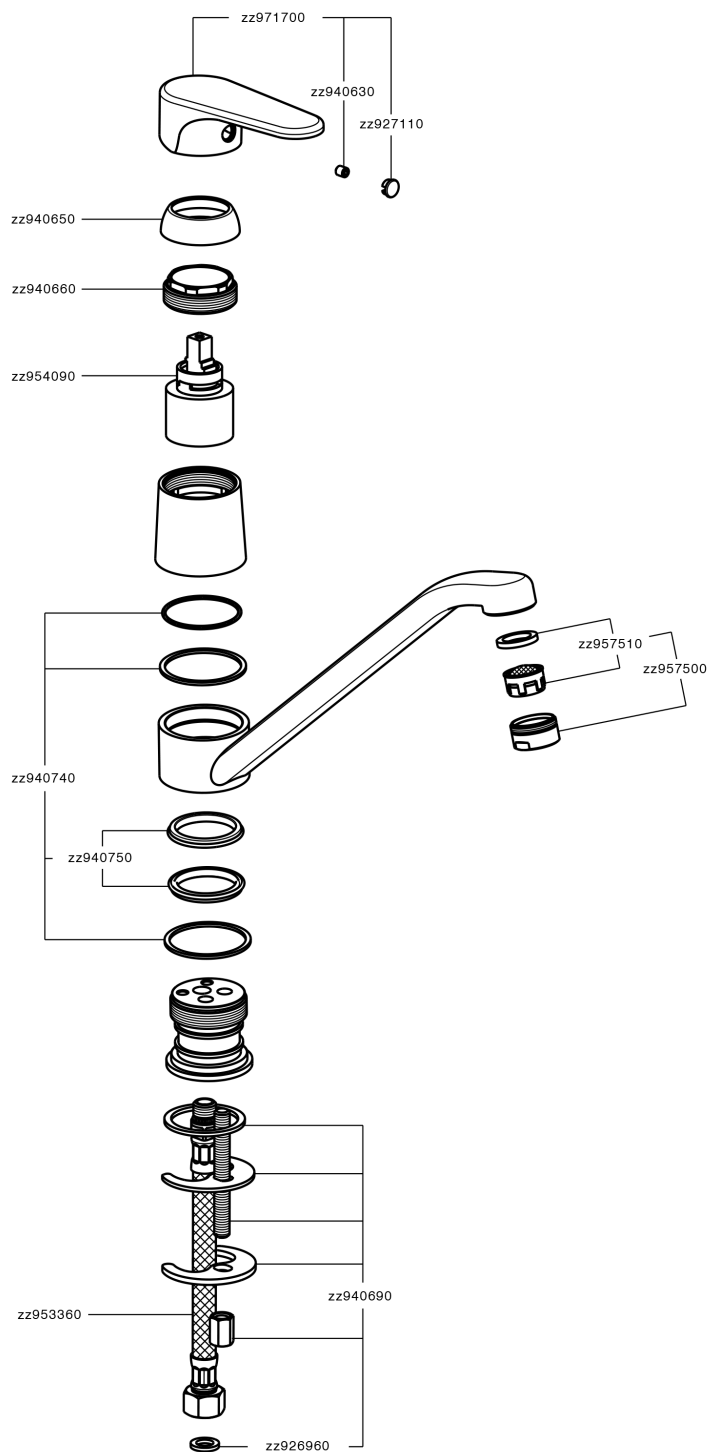

Fregadero monomando KITCHEN_A3000580

A3000580

<https://es.cisal.it/fregadero-monomando-kitchen-a3000580>

2026-04-29