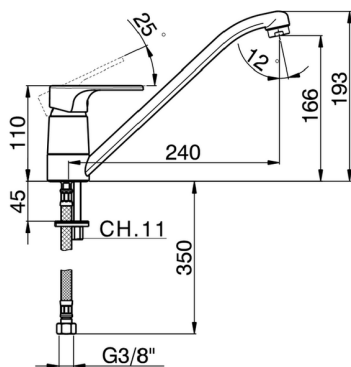

Fregadero monomando KITCHEN_A3000580

MODELO **A3000580**

Fregadero monomando, caño giratorio, latiguillos acero G.3/8"

ACABADOS DISPONIBLES

-  **21** 21 Cromo
-  **2F** 2F Niquel Cepillado
-  **40** 40 Negro Mate

CARACTERÍSTICAS

Recambio Cartucho **ZZ95409000**

Cartucho Monomando 35 mm

EcoStop

La función EcoStop limita el caudal del agua aproximadamente el 50% de la salida máxima con una leve resistencia en la maneta. Basta con empujar ligeramente más allá de la mitad del tope sólo cuando se requiera la salida máxima de agua. Esto permitirá ahorrar hasta un 50% de agua.