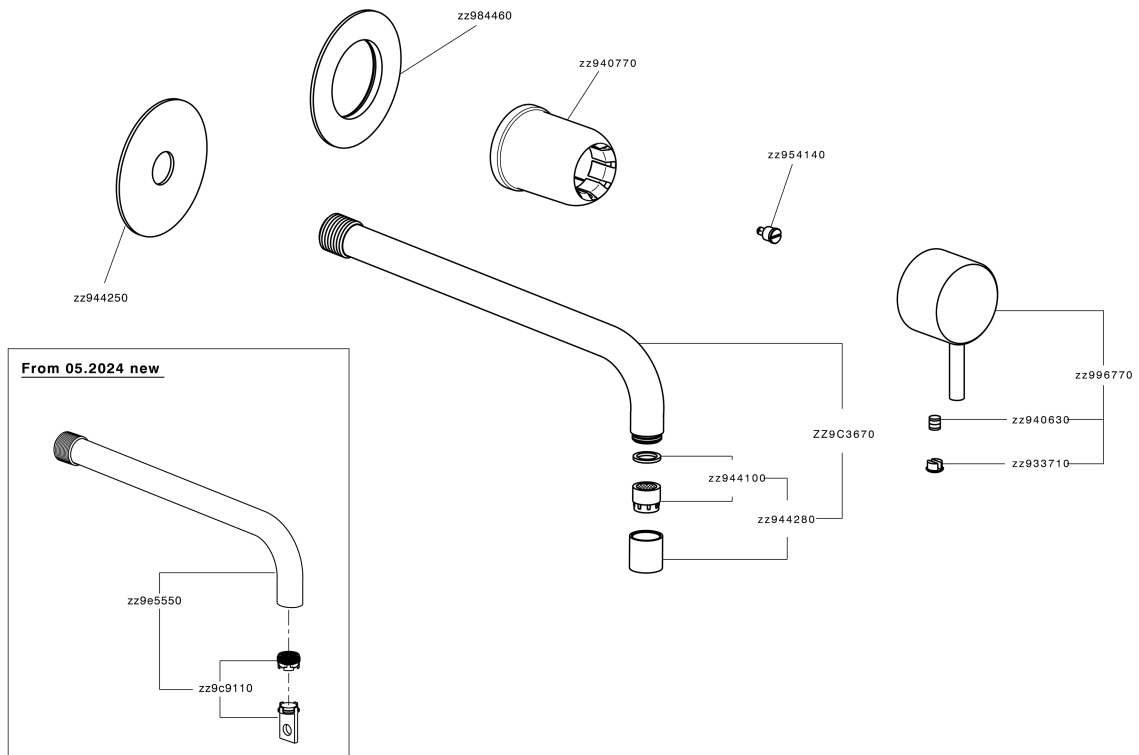

Parte externa monomando lavabo de pared LESS MINIMAL_LM005518

LM005518

<https://es.cisal.it/parte-externa-monomando-lavabo-de-pared-less-minimalm005518>

2024-11-01